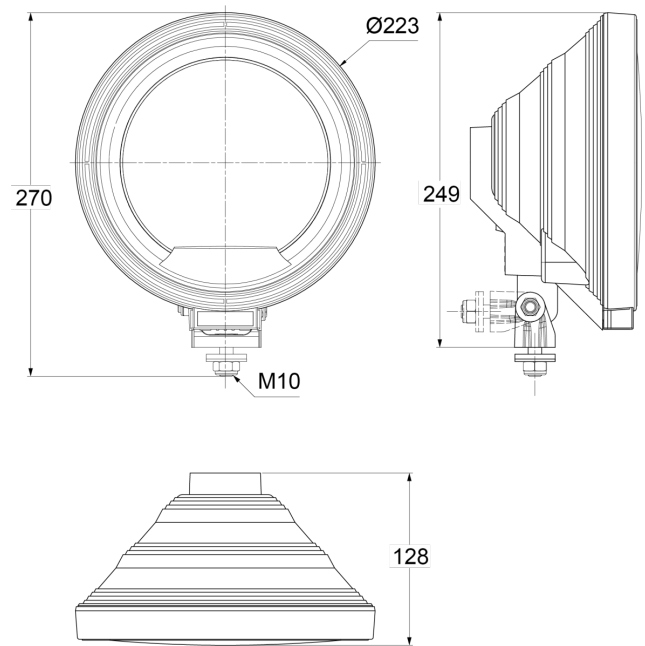

## Specificaties

Bestelbaar per	1	Keuring	ECE R8
Bevestiging	Bout M10	Kleur	Blauw/wit
Diameter mm	223 mm	Kleur lens	Blauw
Dikte mm	128 mm	Lichtbron	Halogeen + LED
Eigenschappen	LED ring	Montagezijde	Vooran
Gewicht (kg)	1,08 Kg	Type	Verstralers
Hoogte mm	270 mm	Verpakking	POS verpakking