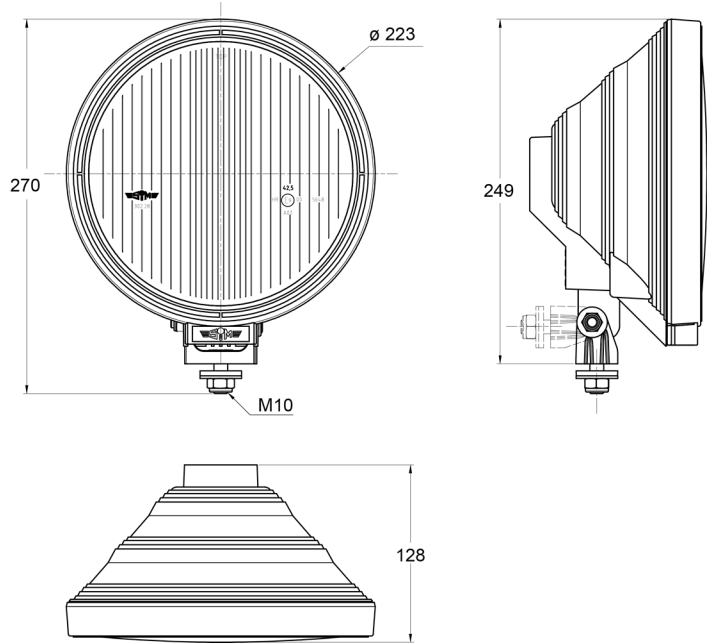

LICHTEN VOOR EN ACHTER

3228.000000

Verstraler | halogeen | rond

EAN: 5414184565173

Specificaties

Aansluiting	N/A	Keuring	ECE R112+R7
Aantal flitspatronen	N/A	Kleur	Wit
Bestelbaar per	1	Kleur lens	Transparant
Bevestiging	Bout M10	Lichtbron	Halogeen
Diameter mm	223 mm	Montagezijde	Vooran
Dikte mm	128 mm	Type	Verstralers
Gewicht (kg)	1,1 Kg	Verpakking	POS verpakking
Hoogte mm	270 mm		