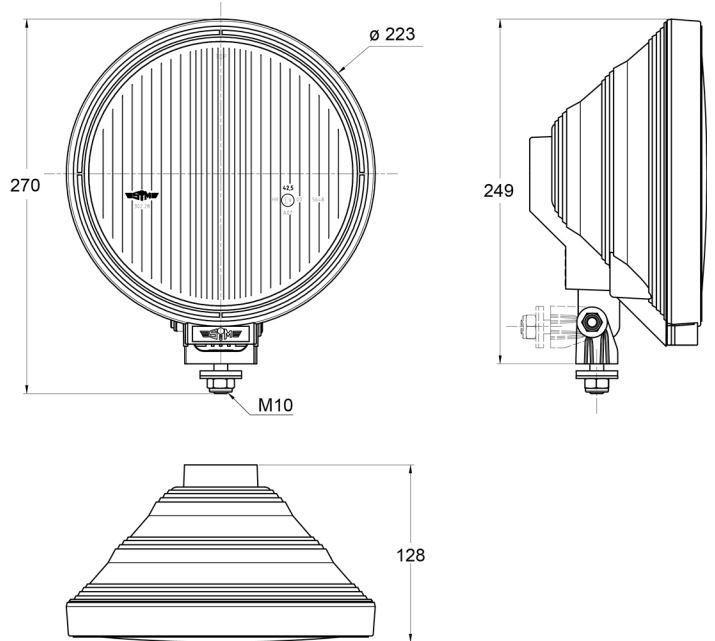

## Specificaties

Aansluiting	N/A	Keuring	ECE R112+R7
Aantal flitspatronen	N/A	Kleur	Wit
Bestelbaar per	1	Kleur lens	Transparant
Bevestiging	Bout M10	Lichtbron	Halogeen
Diameter mm	223 mm	Montagezijde	Vooran
Dikte mm	128 mm	Type	Verstralers
Gewicht (kg)	1,1 Kg	Verpakking	POS verpakking
Hoogte mm	270 mm		