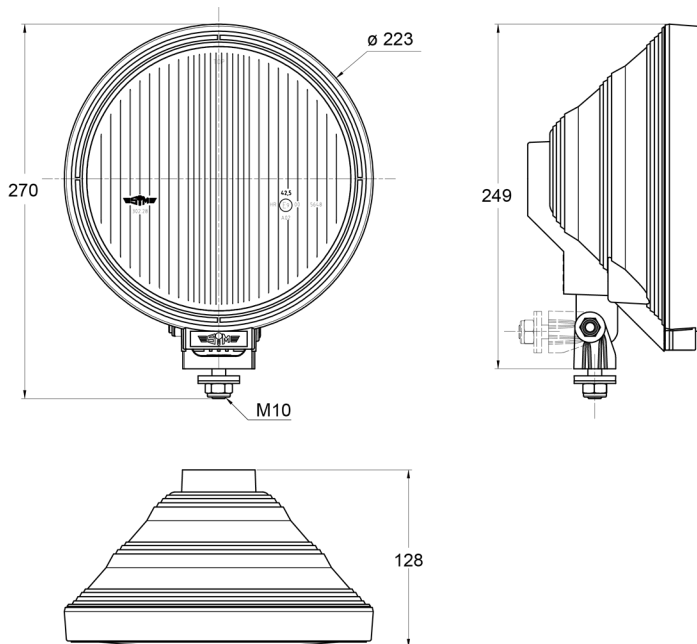

LICHTEN VOOR EN ACHTER

3228.0000500

Verstraler | halogeen | rond

EAN: 5414184565180

Specificaties

Aansluiting	N/A	Keuring	ECE R112+R7
Aantal flitspatronen	N/A	Kleur	Blauw/wit
Bestelbaar per	1	Kleur lens	Blauw
Bevestiging	Bout M10	Lichtbron	Halogeen
Diameter mm	223 mm	Montagezijde	Vooran
Dikte mm	128 mm	Type	Verstralers
Gewicht (kg)	1,1 Kg	Verpakking	POS verpakking
Hoogte mm	270 mm		