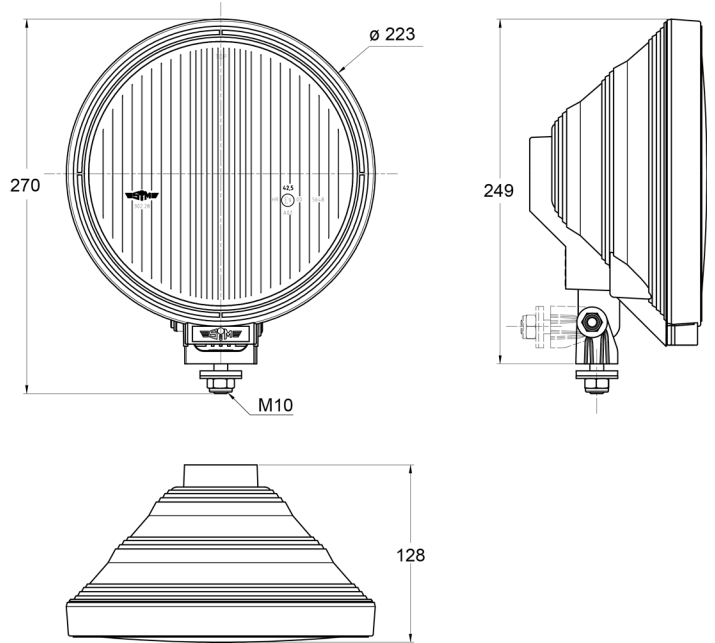

## Specificaties

|                      |          |              |                |
|----------------------|----------|--------------|----------------|
| Aansluiting          | N/A      | Keuring      | ECE R112+R7    |
| Aantal flitspatronen | N/A      | Kleur        | Blauw/wit      |
| Bestelbaar per       | 1        | Kleur lens   | Blauw          |
| Bevestiging          | Bout M10 | Lichtbron    | Halogeen       |
| Diameter mm          | 223 mm   | Montagezijde | Vooran         |
| Dikte mm             | 128 mm   | Type         | Verstralers    |
| Gewicht (kg)         | 1,1 Kg   | Verpakking   | POS verpakking |
| Hoogte mm            | 270 mm   |              |                |