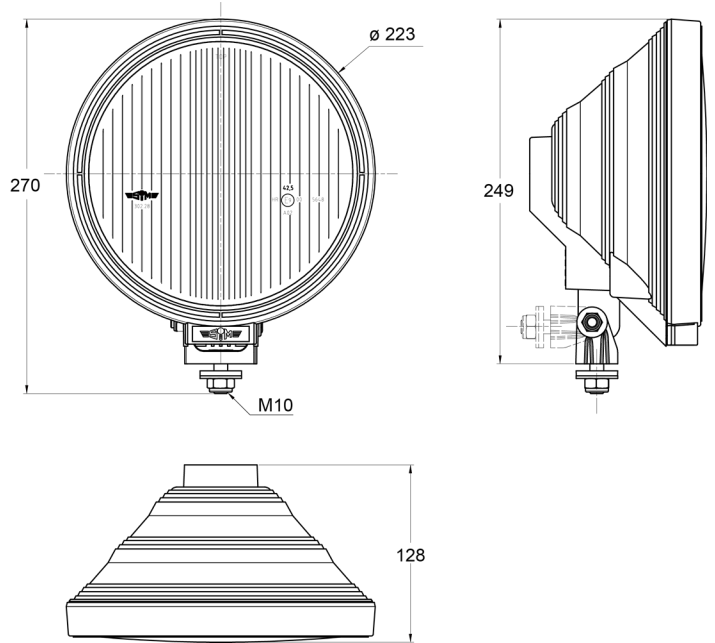

3228.0000500

Verstraler | halogeen | rond

EAN: 5414184565180

## Specificaties

Aansluiting	N/A	Keuring	ECE R112+R7
Aantal flitspatronen	N/A	Kleur	Blauw/wit
Bestelbaar per	1	Kleur lens	Blauw
Bevestiging	Bout M10	Lichtbron	Halogeen
Diameter mm	223 mm	Montagezijde	Vooran
Dikte mm	128 mm	Type	Verstralers
Gewicht (kg)	1,1 Kg	Verpakking	POS verpakking
Hoogte mm	270 mm		