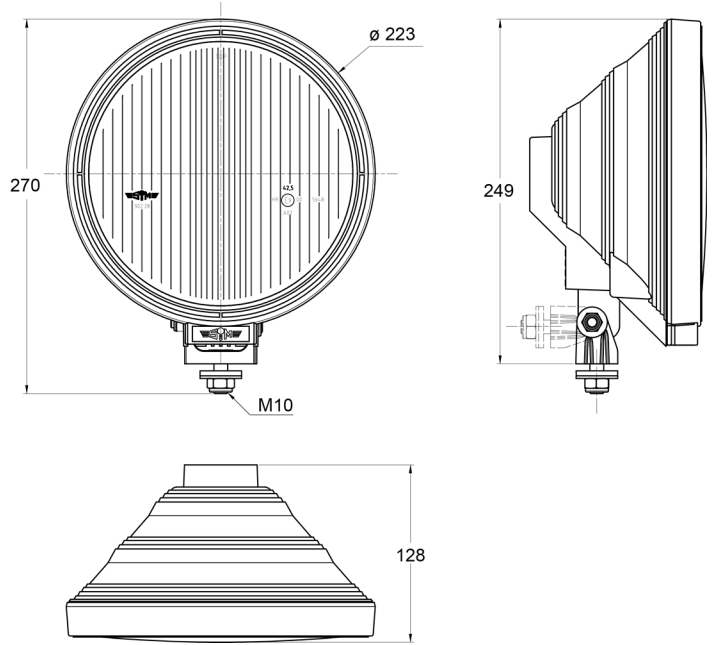

LICHTEN VOOR EN ACHTER

3228.1000500

Grootlicht | rond | LED ring

EAN: 5414184018167

Specificaties

Aansluiting	N/A	Hoogte mm	270 mm
Aantal flitspatronen	N/A	Keuring	ECE R112+R7
Bestelbaar per	1	Kleur	Blauw/wit
Bevestiging	Bout M10	Kleur lens	Blauw
Diameter mm	223 mm	Lichtbron	Halogeen + LED
Dikte mm	128 mm	Montagezijde	Vooran
Eigenschappen	LED ring	Type	Verstralers
Gewicht (kg)	1,1 Kg	Verpakking	POS verpakking