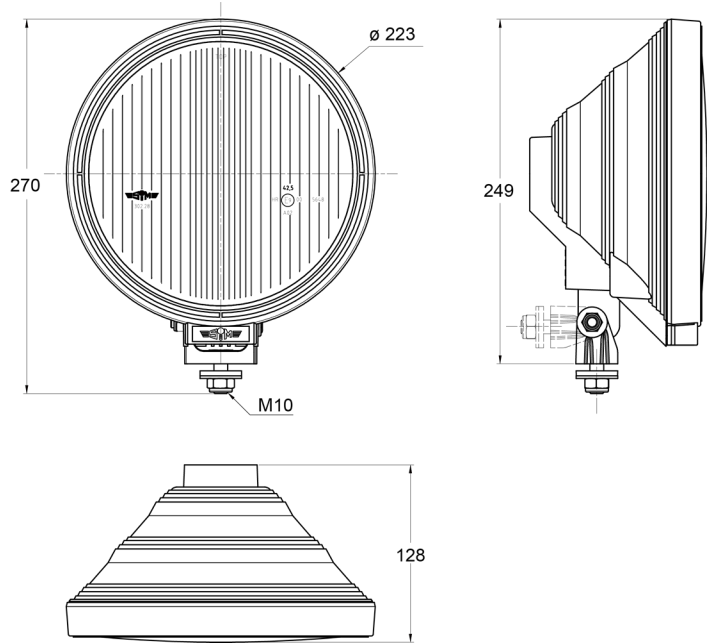

# LICHTEN VOOR EN ACHTER

3228.1000500

Grootlicht | rond | LED ring

EAN: 5414184018167

## Specificaties

Aansluiting	N/A	Hoogte mm	270 mm
Aantal flitspatronen	N/A	Keuring	ECE R112+R7
Bestelbaar per	1	Kleur	Blauw/wit
Bevestiging	Bout M10	Kleur lens	Blauw
Diameter mm	223 mm	Lichtbron	Halogeen + LED
Dikte mm	128 mm	Montagezijde	Vooran
Eigenschappen	LED ring	Type	Verstralers
Gewicht (kg)	1,1 Kg	Verpakking	POS verpakking