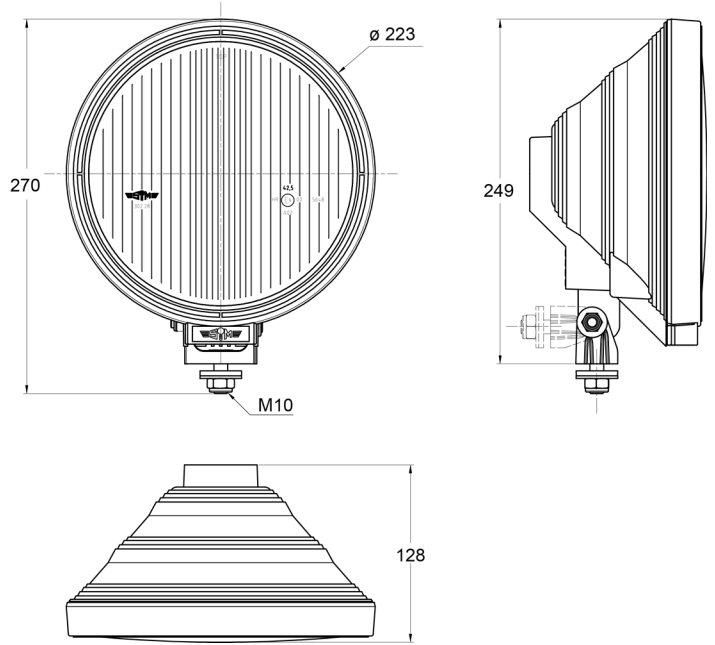

LICHTEN VOOR EN ACHTER

3228.1000500

Grootlicht | rond | LED ring

EAN: 5414184018167

Specificaties

| | | | |
|----------------------|----------|--------------|----------------|
| Aansluiting | N/A | Hoogte mm | 270 mm |
| Aantal flitspatronen | N/A | Keuring | ECE R112+R7 |
| Bestelbaar per | 1 | Kleur | Blauw/wit |
| Bevestiging | Bout M10 | Kleur lens | Blauw |
| Diameter mm | 223 mm | Lichtbron | Halogeen + LED |
| Dikte mm | 128 mm | Montagezijde | Vooran |
| Eigenschappen | LED ring | Type | Verstralers |
| Gewicht (kg) | 1,1 Kg | Verpakking | POS verpakking |