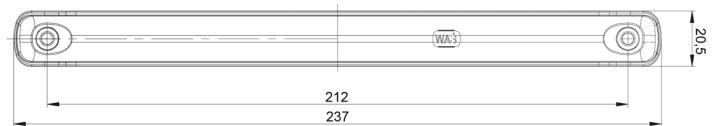

## Specificaties

Aansluiting	Open kabeleinde	IP-graad	IP66+IP68
Bedrijfstemperatuur	-30°C / +65°C	Keuring	ECE
Bestelbaar per	1	Kleur	Oranje/rood
Bevat Positie-Stop	Ja	Kleur lens	Transparant
Bevat Richtingaanwijzer	Ja	Lengte kabel (m)	2 m
Bevestiging	Opbouw	Lengte mm	237 mm
Dikte mm	22 mm	Lichtbron	LED
EMC	EMC R10	Materiaal	Polycarbonaat
EMC R10	Ja	Montagezijde	Achteraan - Links & rechts
Eigenschappen	Gemaakt van polycarbonaat, dus vrijwel onbreekbaar.	Specificaties	Vertinde aansluitdraden volgens een speciaal 'water block' proces
Geleverd met	Montageboutjes	Type	Achterlichten
Gewicht (kg)	0,166 Kg	Verpakking	POS verpakking
Hoogte mm	20,5 mm	Voeding	12V - 24V