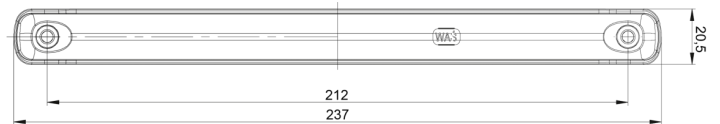

34LED/2

LED achterlicht | links+rechts | 12-24V

EAN: 5414184004030

Specificaties

Aansluiting	Open kabeleinde	IP-graad	IP66+IP68
Bedrijfstemperatuur	-30°C / +65°C	Keuring	ECE
Bestelbaar per	1	Kleur	Oranje/rood
Bevat Positie-Stop	Ja	Kleur lens	Transparant
Bevat Richtingaanwijzer	Ja	Lengte kabel (m)	2 m
Bevestiging	Opbouw	Lengte mm	237 mm
Dikte mm	22 mm	Lichtbron	LED
EMC	EMC R10	Materiaal	Polycarbonaat
EMC R10	Ja	Montagezijde	Achteraan - Links & rechts
Eigenschappen	Gemaakt van polycarbonaat, dus vrijwel onbreekbaar.	Specificaties	Vertinde aansluitdraden volgens een speciaal 'water block' proces
Geleverd met	Montageboutjes	Type	Achterlichten
Gewicht (kg)	0,166 Kg	Verpakking	POS verpakking
Hoogte mm	20,5 mm	Voeding	12V - 24V