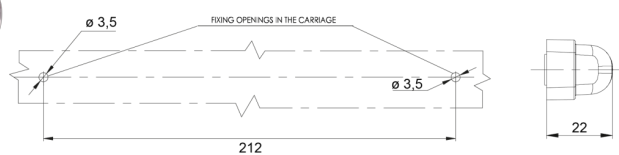

## Specificaties

Aansluiting	Open kabeleinde	IP-graad	IP66+IP68
Bedrijfstemperatuur	-30°C / +65°C	Keuring	ECE
Bestelbaar per	1	Kleur	Oranje/rood
Bevat Positie-Stop	Ja	Kleur lens	Transparant
Bevat Richtingaanwijzer	Ja	Lengte kabel (m)	2 m
Bevestiging	Opbouw	Lengte mm	237 mm
Dikte mm	22 mm	Lichtbron	LED
EMC	EMC R10	Materiaal	Polycarbonaat
EMC R10	Ja	Montagezijde	Achteraan - Links & rechts
Eigenschappen	Gemaakt van polycarbonaat, dus vrijwel onbreekbaar.	Specificaties	Vertinde aansluitdraden volgens een speciaal 'water block' proces
Geleverd met	Montageboutjes	Type	Achterlichten
Gewicht (kg)	0,166 Kg	Verpakking	POS verpakking
Hoogte mm	20,5 mm	Voeding	12V - 24V