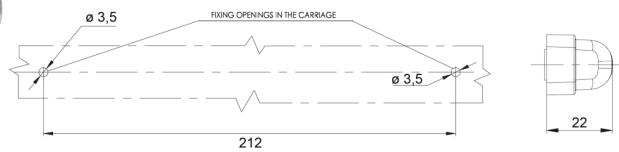

34LED/2

LED achterlicht | links+rechts | 12-24V

EAN: 5414184004030

Specificaties

Aansluiting	Open kabeleinde	IP-graad	IP66+IP68
Bedrijfstemperatuur	-30°C / +65°C	Keuring	ECE
Bestelbaar per	1	Kleur	Oranje/rood
Bevat Positie-Stop	Ja	Kleur lens	Transparant
Bevat Richtingaanwijzer	Ja	Lengte kabel (m)	2 m
Bevestiging	Opbouw	Lengte mm	237 mm
Dikte mm	22 mm	Lichtbron	LED
EMC	EMC R10	Materiaal	Polycarbonaat
EMC R10	Ja	Montagezijde	Achteraan - Links & rechts
Eigenschappen	Gemaakt van polycarbonaat, dus vrijwel onbreekbaar.	Specificaties	Vertinde aansluitdraden volgens een speciaal 'water block' proces
Geleverd met	Montageboutjes	Type	Achterlichten
Gewicht (kg)	0,166 Kg	Verpakking	POS verpakking
Hoogte mm	20,5 mm	Voeding	12V - 24V