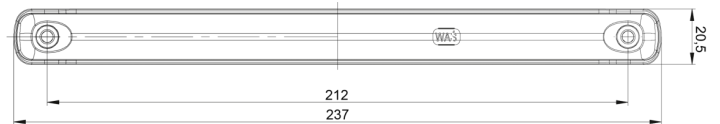

34LED/3

LED mist-achteruitrijlicht | links+rechts | 12-24V

EAN: 5414184004009

Specificaties

Aansluiting	Open kabeleinde	IP-graad	IP66+IP68
Bedrijfstemperatuur	-30°C / +65°C	Keuring	ECE R38+R23
Bestelbaar per	1	Kleur	Rood/wit
Bevat Achteruitrijlicht	Ja	Kleur lens	Transparant
Bevat Mistachterlicht	Ja	Lengte kabel (m)	2 m
Bevestiging	Opbouw	Lengte mm	237 mm
Dikte mm	22 mm	Lichtbron	LED
EMC	EMC R10	Materiaal	Polycarbonaat
EMC R10	Ja	Montagezijde	Achteraan - Links & rechts
Eigenschappen	Gemaakt van polycarbonaat, dus vrijwel onbreekbaar.	Specificaties	Vertinde aansluitdraden volgens een speciaal 'water block' proces
Geleverd met	Montageboutjes	Type	Mist-achteruitrijlichten
Gewicht (kg)	0,17 Kg	Verpakking	POS verpakking
Hoogte mm	20,5 mm	Voeding	12V - 24V