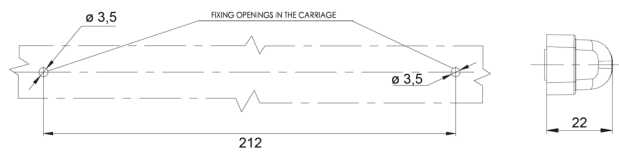

34LED/3

LED mist-achteruitrijlicht | links+rechts | 12-24V

EAN: 5414184004009

Specificaties

Aansluiting	Open kabeleinde	IP-graad	IP66+IP68
Bedrijfstemperatuur	-30°C / +65°C	Keuring	ECE R38+R23
Bestelbaar per	1	Kleur	Rood/wit
Bevat Achteruitrijlicht	Ja	Kleur lens	Transparant
Bevat Mistachterlicht	Ja	Lengte kabel (m)	2 m
Bevestiging	Opbouw	Lengte mm	237 mm
Dikte mm	22 mm	Lichtbron	LED
EMC	EMC R10	Materiaal	Polycarbonaat
EMC R10	Ja	Montagezijde	Achteraan - Links & rechts
Eigenschappen	Gemaakt van polycarbonaat, dus vrijwel onbreekbaar.	Specificaties	Vertinde aansluitdraden volgens een speciaal 'water block' proces
Geleverd met	Montageboutjes	Type	Mist-achteruitrijlichten
Gewicht (kg)	0,17 Kg	Verpakking	POS verpakking
Hoogte mm	20,5 mm	Voeding	12V - 24V