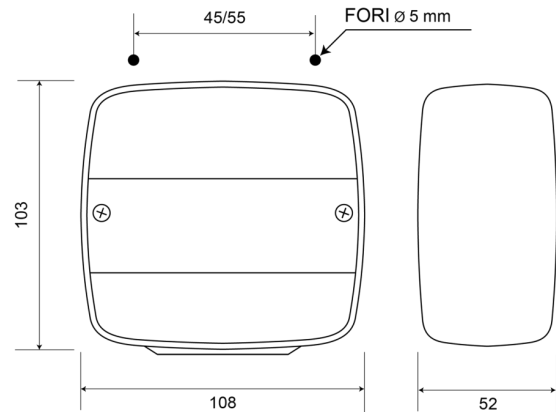

# LICHTEN VOOR EN ACHTER

35/1PC

Achterlicht | links+rechts | nummerplaatverlichting | 12-24V

EAN: 5414184530034

## Specificaties

Aansluiting	Draaddoorvoer	Keuring	ECE
Bestelbaar per	1	Kleur	Oranje/rood
Bevat Nummerplaatverlichting onder	Ja	Kleur lens	Oranje/rood
Bevat Positie-Stop	Ja	Lampvoet	P21W-BA15s/P21/5W-BAY 15d
Bevat Richtingaanwijzer	Ja	Lengte mm	108 mm
Bevestiging	Opbouw	Lichtbron	Halogeen
Dikte mm	52 mm	Montagezijde	Achteraan - Links & rechts
Geleverd met	Montageboutjes	Type	Achterlichten
Gewicht (kg)	0,115 Kg	Voeding	12V - 24V
Hoogte mm	103 mm		