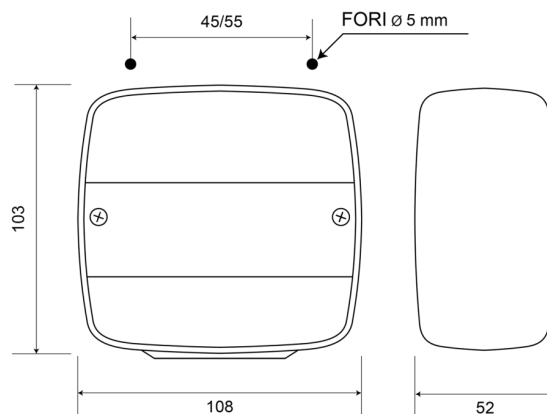

LICHTEN VOOR EN ACHTER

35/1PC

Achterlicht | links+rechts | nummerplaatverlichting | 12-24V

EAN: 5414184530034

Specificaties

| | | | |
|------------------------------------|----------------|--------------|----------------------------|
| Aansluiting | Draaddoorvoer | Keuring | ECE |
| Bestelbaar per | 1 | Kleur | Oranje/rood |
| Bevat Nummerplaatverlichting onder | Ja | Kleur lens | Oranje/rood |
| Bevat Positie-Stop | Ja | Lampvoet | P21W-BA15s/P21/5W-BAY 15d |
| Bevat Richtingaanwijzer | Ja | Lengte mm | 108 mm |
| Bevestiging | Opbouw | Lichtbron | Halogeen |
| Dikte mm | 52 mm | Montagezijde | Achteraan - Links & rechts |
| Geleverd met | Montageboutjes | Type | Achterlichten |
| Gewicht (kg) | 0,115 Kg | Voeding | 12V - 24V |
| Hoogte mm | 103 mm | | |