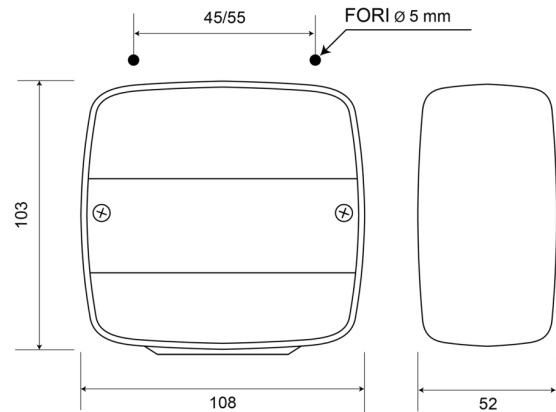

LICHTEN VOOR EN ACHTER

35/1PC

Achterlicht | links+rechts | nummerplaatverlichting | 12-24V

EAN: 5414184530034

Specificaties

Aansluiting	Draaddoorvoer	Keuring	ECE
Bestelbaar per	1	Kleur	Oranje/rood
Bevat Nummerplaatverlichting onder	Ja	Kleur lens	Oranje/rood
Bevat Positie-Stop	Ja	Lampvoet	P21W-BA15s/P21/5W-BAY 15d
Bevat Richtingaanwijzer	Ja	Lengte mm	108 mm
Bevestiging	Opbouw	Lichtbron	Halogeen
Dikte mm	52 mm	Montagezijde	Achteraan - Links & rechts
Geleverd met	Montageboutjes	Type	Achterlichten
Gewicht (kg)	0,115 Kg	Voeding	12V - 24V
Hoogte mm	103 mm		