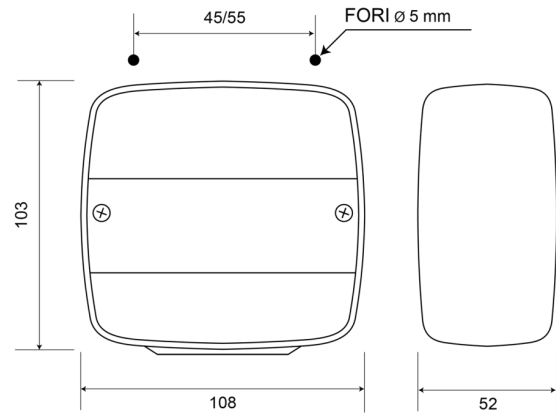

LICHTEN VOOR EN ACHTER

35/2PC

Achterlicht | links+rechts | 12-24V

EAN: 5414184530041

Specificaties

Aansluiting	Draaddoorvoer	Keuring	ECE
Bestelbaar per	1	Kleur	Oranje/rood
Bevat Positie-Stop	Ja	Kleur lens	Oranje/rood
Bevat Richtingaanwijzer	Ja	Lampvoet	P21W-BA15s/P21/5W-BAY 15d
Bevestiging	Opbouw	Lengte mm	108 mm
Dikte mm	52 mm	Lichtbron	Halogeen
Geleverd met	Montageboutjes	Montagezijde	Achteraan - Links & rechts
Gewicht (kg)	0,115 Kg	Type	Achterlichten
Hoogte mm	103 mm	Voeding	12V - 24V