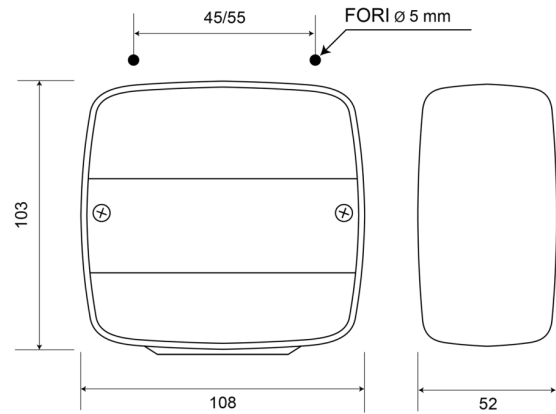

# LICHTEN VOOR EN ACHTER

35/2PC

Achterlicht | links+rechts | 12-24V

EAN: 5414184530041

## Specificaties

Aansluiting	Draaddoorvoer	Keuring	ECE
Bestelbaar per	1	Kleur	Oranje/rood
Bevat Positie-Stop	Ja	Kleur lens	Oranje/rood
Bevat Richtingaanwijzer	Ja	Lampvoet	P21W-BA15s/P21/5W-BAY 15d
Bevestiging	Opbouw	Lengte mm	108 mm
Dikte mm	52 mm	Lichtbron	Halogeen
Geleverd met	Montageboutjes	Montagezijde	Achteraan - Links & rechts
Gewicht (kg)	0,115 Kg	Type	Achterlichten
Hoogte mm	103 mm	Voeding	12V - 24V