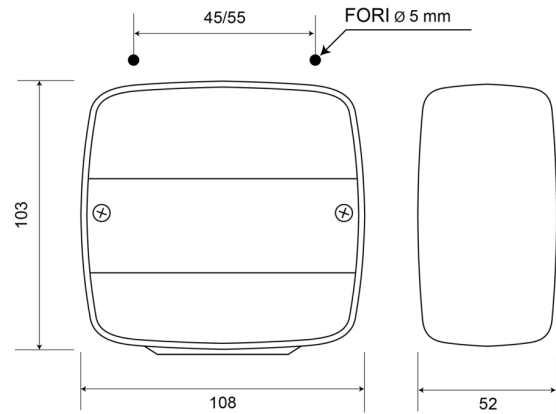

35/2PC

Achterlicht | links+rechts | 12-24V

EAN: 5414184530041

Specificaties

Aansluiting	Draaddoorvoer	Keuring	ECE
Bestelbaar per	1	Kleur	Oranje/rood
Bevat Positie-Stop	Ja	Kleur lens	Oranje/rood
Bevat Richtingaanwijzer	Ja	Lampvoet	P21W-BA15s/P21/5W-BAY 15d
Bevestiging	Opbouw	Lengte mm	108 mm
Dikte mm	52 mm	Lichtbron	Halogeen
Geleverd met	Montageboutjes	Montagezijde	Achteraan - Links & rechts
Gewicht (kg)	0,115 Kg	Type	Achterlichten
Hoogte mm	103 mm	Voeding	12V - 24V