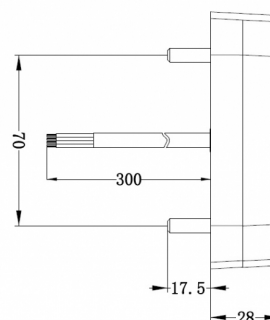

LICHTEN VOOR EN ACHTER

36SLIMLED/1

LED achterlicht | links+rechts | nummerplaatverlichting
| 12-24V

EAN: 5414184270060

Specificaties

Aansluiting	Open kabeleinde	Gewicht (kg)	0,2 Kg
Afmetingen	105 mm x 95 mm x 28 mm	IP-graad	IP67
Bestelbaar per	1	Keuring	ECE
Bevat Nummerplaatverlichting onder	Ja	Kleur	Oranje/rood
Bevat Nummerplaatverlichting zijkant	Ja	Kleur lens	Oranje/rood
Bevat Positie-Stop	Ja	Lengte kabel (m)	0,29 m
Bevat Richtingaanwijzer	Ja	Lichtbron	LED
Bevat geen driehoekige reflector	Ja	Montagezijde	Achteraan - Links & rechts
Bevestiging	Opbouw	Type	Achterlichten
EMC	EMC	Verpakking	POS verpakking
Geleverd met	Montageboutjes	Voeding	12V - 24V