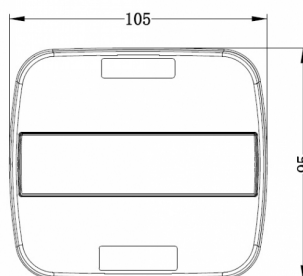

## Specificaties

Aansluiting	Open kabeleinde	Gewicht (kg)	0,2 Kg
Afmetingen	105 mm x 95 mm x 28 mm	IP-graad	IP67
Bestelbaar per	1	Keuring	ECE
Bevat Nummerplaatverlichting onder	Ja	Kleur	Oranje/rood
Bevat Nummerplaatverlichting zijkant	Ja	Kleur lens	Oranje/rood
Bevat Positie-Stop	Ja	Lengte kabel (m)	0,29 m
Bevat Richtingaanwijzer	Ja	Lichtbron	LED
Bevat geen driehoekige reflector	Ja	Montagezijde	Achteraan - Links & rechts
Bevestiging	Opbouw	Type	Achterlichten
EMC	EMC	Verpakking	POS verpakking
Geleverd met	Montageboutjes	Voeding	12V - 24V