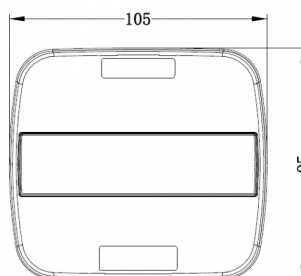

## Specificaties

Aansluiting	Open kabeleinde	Gewicht (kg)	0,2 Kg
Afmetingen	105 mm x 95 mm x 28 mm	IP-graad	IP67
Bestelbaar per	1	Keuring	ECE
Bevat Nummerplaatverlichting onder	Ja	Kleur	Oranje/rood
Bevat Nummerplaatverlichting zijkant	Ja	Kleur lens	Oranje/rood
Bevat Positie-Stop	Ja	Lengte kabel (m)	0,29 m
Bevat Richtingaanwijzer	Ja	Lichtbron	LED
Bevat geen driehoekige reflector	Ja	Montagezijde	Achteraan - Links & rechts
Bevestiging	Opbouw	Type	Achterlichten
EMC	EMC	Verpakking	POS verpakking
Geleverd met	Montageboutjes	Voeding	12V - 24V