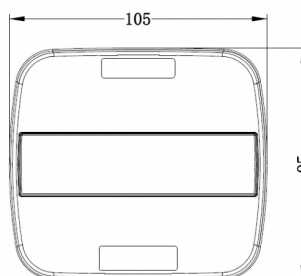

LICHTEN VOOR EN ACHTER

36SLIMLED/1

LED achterlicht | links+rechts | nummerplaatverlichting
| 12-24V

EAN: 5414184270060

Specificaties

Aansluiting	Open kabeleinde	Gewicht (kg)	0,2 Kg
Afmetingen	105 mm x 95 mm x 28 mm	IP-graad	IP67
Bestelbaar per	1	Keuring	ECE
Bevat Nummerplaatverlichting onder	Ja	Kleur	Oranje/rood
Bevat Nummerplaatverlichting zijkant	Ja	Kleur lens	Oranje/rood
Bevat Positie-Stop	Ja	Lengte kabel (m)	0,29 m
Bevat Richtingaanwijzer	Ja	Lichtbron	LED
Bevat geen driehoekige reflector	Ja	Montagezijde	Achteraan - Links & rechts
Bevestiging	Opbouw	Type	Achterlichten
EMC	EMC	Verpakking	POS verpakking
Geleverd met	Montageboutjes	Voeding	12V - 24V