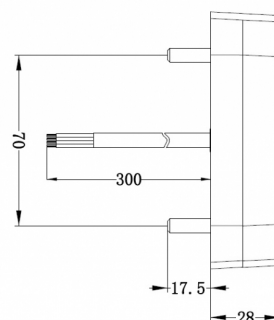

## Specificaties

Aansluiting	Open kabeleinde	Gewicht (kg)	0,2 Kg
Afmetingen	105 mm x 95 mm x 28 mm	IP-graad	IP67
Bestelbaar per	1	Keuring	ECE
Bevat Nummerplaatverlichting onder	Ja	Kleur	Oranje/rood
Bevat Nummerplaatverlichting zijkant	Ja	Kleur lens	Oranje/rood
Bevat Positie-Stop	Ja	Lengte kabel (m)	0,29 m
Bevat Richtingaanwijzer	Ja	Lichtbron	LED
Bevat geen driehoekige reflector	Ja	Montagezijde	Achteraan - Links & rechts
Bevestiging	Opbouw	Type	Achterlichten
EMC	EMC	Verpakking	POS verpakking
Geleverd met	Montageboutjes	Voeding	12V - 24V