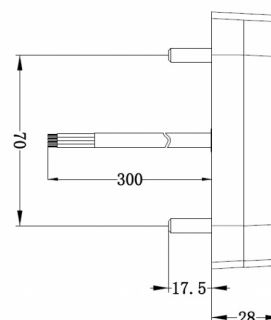

## Specificaties

Aansluiting	Open kabeleinde	Gewicht (kg)	0,2 Kg
Afmetingen	105 mm x 95 mm x 28 mm	IP-graad	IP67
Bestelbaar per	1	Keuring	ECE
Bevat Nummerplaatverlichting onder	Ja	Kleur	Oranje/rood
Bevat Nummerplaatverlichting zijkant	Ja	Kleur lens	Oranje/rood
Bevat Positie-Stop	Ja	Lengte kabel (m)	0,29 m
Bevat Richtingaanwijzer	Ja	Lichtbron	LED
Bevat geen driehoekige reflector	Ja	Montagezijde	Achteraan - Links & rechts
Bevestiging	Opbouw	Type	Achterlichten
EMC	EMC	Verpakking	POS verpakking
Geleverd met	Montageboutjes	Voeding	12V - 24V