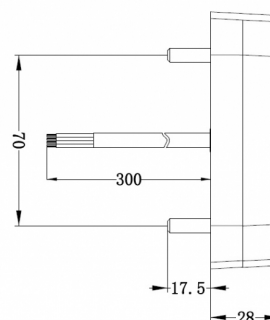

## Specificaties

Aansluiting	Open kabeleinde	Gewicht (kg)	0,2 Kg
Afmetingen	105 mm x 95 mm x 28 mm	IP-graad	IP67
Bestelbaar per	1	Keuring	ECE
Bevat Nummerplaatverlichting onder	Ja	Kleur	Oranje/rood
Bevat Nummerplaatverlichting zijkant	Ja	Kleur lens	Oranje/rood
Bevat Positie-Stop	Ja	Lengte kabel (m)	0,29 m
Bevat Richtingaanwijzer	Ja	Lichtbron	LED
Bevat geen driehoekige reflector	Ja	Montagezijde	Achteraan - Links & rechts
Bevestiging	Opbouw	Type	Achterlichten
EMC	EMC	Verpakking	POS verpakking
Geleverd met	Montageboutjes	Voeding	12V - 24V