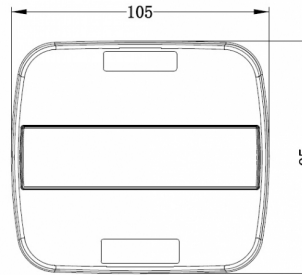

36SLIMLED/2

LED achterlicht | links+rechts | 12-24V

EAN: 5414184270077

Specificaties

Aansluiting	Open kabeleinde	IP-graad	IP67
Afmetingen	105 mm x 95 mm x 28 mm	Keuring	ECE
Bestelbaar per	1	Kleur	Oranje/rood
Bevat Positie-Stop	Ja	Kleur lens	Oranje/rood
Bevat Richtingaanwijzer	Ja	Lengte kabel (m)	0,29 m
Bevat geen driehoekige reflector	Ja	Lichtbron	LED
Bevestiging	Opbouw	Montagezijde	Achteraan - Links & rechts
EMC	EMC	Type	Achterlichten
Geleverd met	Montageboutjes	Verpakking	POS verpakking
Gewicht (kg)	0,2 Kg	Voeding	12V - 24V