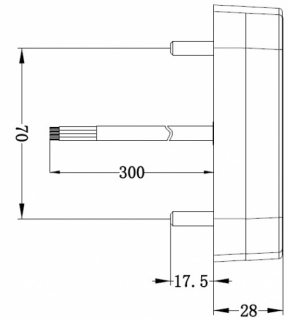

36SLIMLED/2

LED achterlicht | links+rechts | 12-24V

EAN: 5414184270077

Specificaties

Aansluiting	Open kabeleinde	IP-graad	IP67
Afmetingen	105 mm x 95 mm x 28 mm	Keuring	ECE
Bestelbaar per	1	Kleur	Oranje/rood
Bevat Positie-Stop	Ja	Kleur lens	Oranje/rood
Bevat Richtingaanwijzer	Ja	Lengte kabel (m)	0,29 m
Bevat geen driehoekige reflector	Ja	Lichtbron	LED
Bevestiging	Opbouw	Montagezijde	Achteraan - Links & rechts
EMC	EMC	Type	Achterlichten
Geleverd met	Montageboutjes	Verpakking	POS verpakking
Gewicht (kg)	0,2 Kg	Voeding	12V - 24V