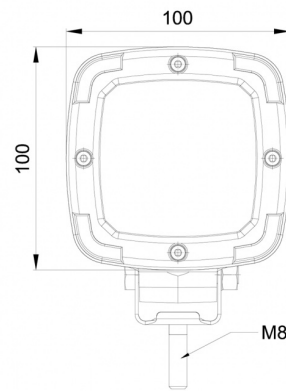

## Specificaties

ADR gekeurd	Ja
Aansluiting	Open kabeleinde
Aantal LEDs	9
Afmetingen	100 mm x 100 mm x 74 mm
Bedrijfstemperatuur	-30°C / +65°C
Bestelbaar per	1
Bevestiging	Bout
EMC	EMC R10
EMC R10	Ja
Eigenschappen	Kunststof behuizing, mat zwart. Ongevoelig voor corrosie.
Geleverd met	Montageboutjes
Gewicht (kg)	0,53 Kg
IP-graad	IP68
Kelvin waarde	6000K

Kleur	Wit
Kleur LEDs	Wit
Kleur lens	Transparant
Lengte kabel (m)	1,50 m
Lichtbron	LED
Lumen	1600
Lumenbereik	Medium 800 - 2000 Lumen
Type	Vierkant
Verpakking	POS verpakking
Voeding	12V - 50V
Watt	13,50 Watt