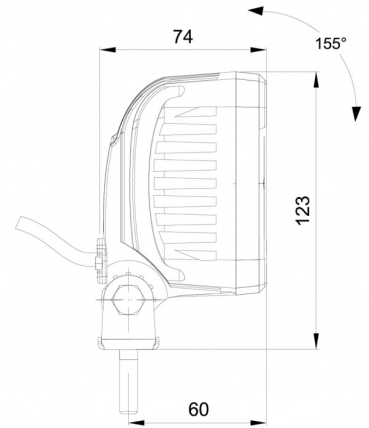

## Specificaties

ADR gekeurd	Ja
Aansluiting	Open kabeleinde
Aantal LEDs	9
Afmetingen	100 mm x 100 mm x 74 mm
Bedrijfstemperatuur	-30°C / +65°C
Bestelbaar per	1
Bevestiging	Bout
EMC	EMC R10
EMC R10	Ja
Eigenschappen	Kunststof behuizing, mat zwart. Ongevoelig voor corrosie.
Geleverd met	Montageboutjes
Gewicht (kg)	0,53 Kg
IP-graad	IP68
Kelvin waarde	6000K

Kleur	Wit
Kleur LEDs	Wit
Kleur lens	Transparant
Lengte kabel (m)	1,50 m
Lichtbron	LED
Lumen	1600
Lumenbereik	Medium 800 - 2000 Lumen
Type	Vierkant
Verpakking	POS verpakking
Voeding	12V - 50V
Watt	13,50 Watt