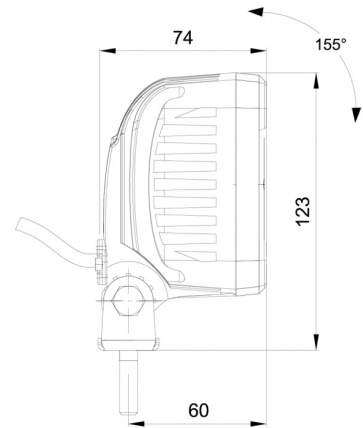

467 LED-10M

Werklamp | LED | 12/50V | vierkant | 1600 lumen | 10m kabel

EAN: 5414184017788

10 m kabel / cable

Specificaties

Aansluiting	Open kabeleinde	Kleur LEDs	Wit
Aantal LEDs	9	Kleur lens	Transparant
Afmetingen	100 mm x 100 mm x 74 mm	Lengte kabel (m)	10 m
Bedrijfstemperatuur	-30°C / +65°C	Lichtbron	LED
Bestelbaar per	1	Lumen	1600
Bevestiging	Bout	Lumenbereik	Medium 800 - 2000 Lumen
EMC	EMC R10	Type	Vierkant
EMC R10	Ja	Voeding	12V - 50V
Eigenschappen	Kunststof behuizing, mat zwart. Ongevoelig voor corrosie.	Watt	13,50 Watt
Geleverd met	Montageboutjes		
Gewicht (kg)	0,6 Kg		
IP-graad	IP68		