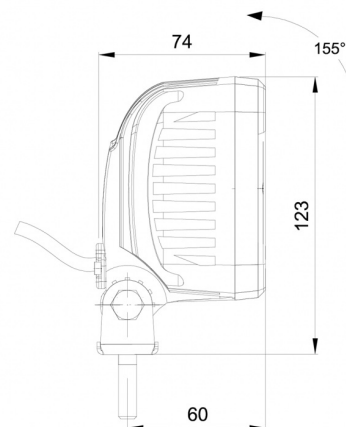

467 LED-10M

Werklamp | LED | 12/50V | vierkant | 1600 lumen | 10m kabel

EAN: 5414184017788

10 m kabel / cable

Specificaties

Aansluiting	Open kabeleinde	Kleur LEDs	Wit
Aantal LEDs	9	Kleur lens	Transparant
Afmetingen	100 mm x 100 mm x 74 mm	Lengte kabel (m)	10 m
Bedrijfstemperatuur	-30°C / +65°C	Lichtbron	LED
Bestelbaar per	1	Lumen	1600
Bevestiging	Bout	Lumenbereik	Medium 800 - 2000 Lumen
EMC	EMC R10	Type	Vierkant
EMC R10	Ja	Voeding	12V - 50V
Eigenschappen	Kunststof behuizing, mat zwart. Ongevoelig voor corrosie.	Watt	13,50 Watt
Geleverd met	Montageboutjes		
Gewicht (kg)	0,6 Kg		
IP-graad	IP68		