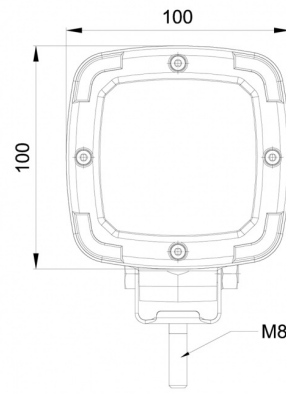

467 LED-10M

Werklamp | LED | 12/50V | vierkant | 1600 lumen | 10m kabel

EAN: 5414184017788

10 m kabel / cable

Specificaties

Aansluiting	Open kabeleinde	Kleur LEDs	Wit
Aantal LEDs	9	Kleur lens	Transparant
Afmetingen	100 mm x 100 mm x 74 mm	Lengte kabel (m)	10 m
Bedrijfstemperatuur	-30°C / +65°C	Lichtbron	LED
Bestelbaar per	1	Lumen	1600
Bevestiging	Bout	Lumenbereik	Medium 800 - 2000 Lumen
EMC	EMC R10	Type	Vierkant
EMC R10	Ja	Voeding	12V - 50V
Eigenschappen	Kunststof behuizing, mat zwart. Ongevoelig voor corrosie.	Watt	13,50 Watt
Geleverd met	Montageboutjes		
Gewicht (kg)	0,6 Kg		
IP-graad	IP68		