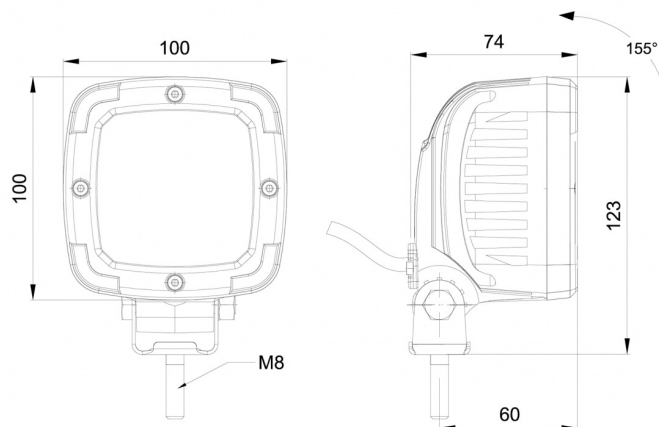

467 LED-10M

Werklamp | LED | 12/50V | vierkant | 1600 lumen | 10m kabel

EAN: 5414184017788

10 m kabel / cable

## Specificaties

Aansluiting	Open kabeleinde	Kleur LEDs	Wit
Aantal LEDs	9	Kleur lens	Transparant
Afmetingen	100 mm x 100 mm x 74 mm	Lengte kabel (m)	10 m
Bedrijfstemperatuur	-30°C / +65°C	Lichtbron	LED
Bestelbaar per	1	Lumen	1600
Bevestiging	Bout	Lumenbereik	Medium 800 - 2000 Lumen
EMC	EMC R10	Type	Vierkant
EMC R10	Ja	Voeding	12V - 50V
Eigenschappen	Kunststof behuizing, mat zwart. Ongevoelig voor corrosie.	Watt	13,50 Watt
Geleverd met	Montageboutjes		
Gewicht (kg)	0,6 Kg		
IP-graad	IP68		