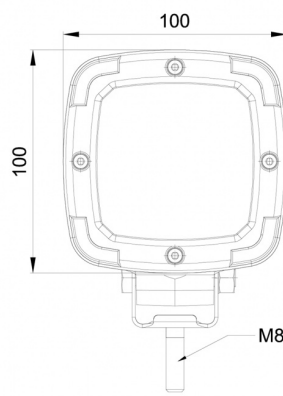

467 LED-10M

Werklamp | LED | 12/50V | vierkant | 1600 lumen | 10m kabel

EAN: 5414184017788

10 m kabel / cable

Specificaties

Aansluiting	Open kabeleinde	Kleur LEDs	Wit
Aantal LEDs	9	Kleur lens	Transparant
Afmetingen	100 mm x 100 mm x 74 mm	Lengte kabel (m)	10 m
Bedrijfstemperatuur	-30°C / +65°C	Lichtbron	LED
Bestelbaar per	1	Lumen	1600
Bevestiging	Bout	Lumenbereik	Medium 800 - 2000 Lumen
EMC	EMC R10	Type	Vierkant
EMC R10	Ja	Voeding	12V - 50V
Eigenschappen	Kunststof behuizing, mat zwart. Ongevoelig voor corrosie.	Watt	13,50 Watt
Geleverd met	Montageboutjes		
Gewicht (kg)	0,6 Kg		
IP-graad	IP68		