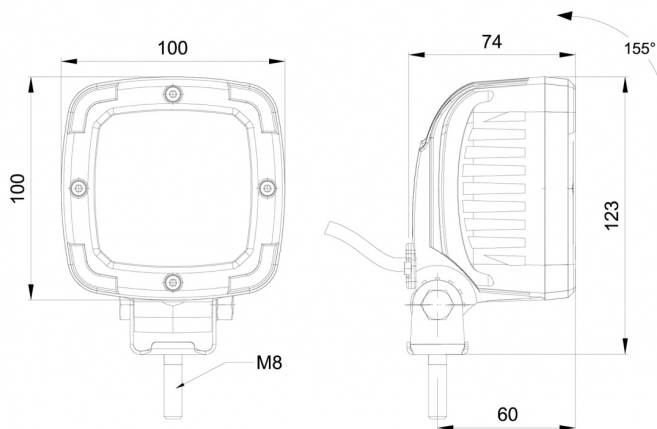

467 LED-10M

Werklamp | LED | 12/50V | vierkant | 1600 lumen | 10m kabel

EAN: 5414184017788

10 m kabel / cable

Specificaties

Aansluiting	Open kabeleinde	Kleur LEDs	Wit
Aantal LEDs	9	Kleur lens	Transparant
Afmetingen	100 mm x 100 mm x 74 mm	Lengte kabel (m)	10 m
Bedrijfstemperatuur	-30°C / +65°C	Lichtbron	LED
Bestelbaar per	1	Lumen	1600
Bevestiging	Bout	Lumenbereik	Medium 800 - 2000 Lumen
EMC	EMC R10	Type	Vierkant
EMC R10	Ja	Voeding	12V - 50V
Eigenschappen	Kunststof behuizing, mat zwart. Ongevoelig voor corrosie.	Watt	13,50 Watt
Geleverd met	Montageboutjes		
Gewicht (kg)	0,6 Kg		
IP-graad	IP68		