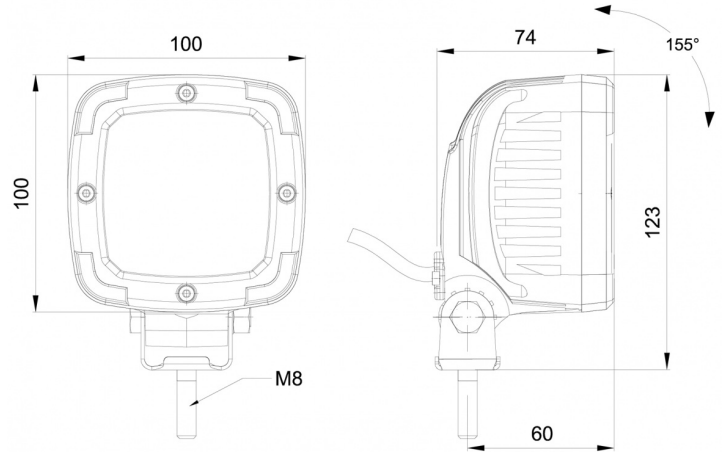

EAN: 5414184530379

Specificaties

Aansluiting	Open kabeleinde	Kelvin waarde	6000K
Aantal LEDs	9	Kleur	Wit
Afmetingen	100 mm x 100 mm x 74 mm	Kleur LEDs	Wit
Bedrijfstemperatuur	-30°C / +65°C	Kleur lens	Transparant
Bestelbaar per	1	Lengte kabel (m)	1,50 m
Bevestiging	Bout	Lichtbron	LED
EMC	EMC R10	Lumen	2800
EMC R10	Ja	Lumenbereik	High 2000 - 4000 Lumen
Eigenschappen	Aluminium behuizing, mat zwart. Behandeld tegen corrosie.	Type	Vierkant
Geleverd met	Montageboutjes	Verpakking	POS verpakking
Gewicht (kg)	0,8 Kg	Voeding	12V - 55V
IP-graad	IP68	Watt	35 Watt