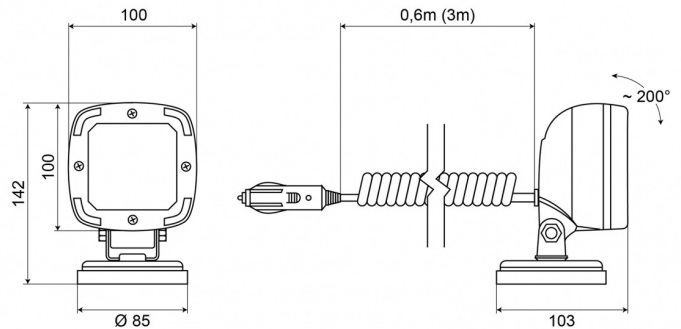

### Specificaties

ADR gekeurd	Ja	Kelvin waarde	6000K
Aansluiting	Stekker voor sigarettenaansteker	Kleur	Wit
Aantal LEDs	9	Kleur LEDs	Wit
Afmetingen	100 mm x 100 mm x 74 mm	Kleur lens	Transparant
Bedrijfstemperatuur	-30°C / +65°C	Lengte kabel (m)	1,50 m
Bestelbaar per	1	Lichtbron	LED
Bevestiging	Magnetisch	Lumen	1600
EMC	EMC R10	Lumenbereik	Medium 800 - 2000 Lumen
EMC R10	Ja	Schakelaar	Nee
Eigenschappen	Kunststof behuizing, mat zwart. Ongevoelig voor corrosie.	Type	Vierkant
Geleverd met	Montageboutjes	Verpakking	POS verpakking
Gewicht (kg)	1,1 Kg	Voeding	12V - 50V
IP-graad	IP68	Watt	13,50 Watt