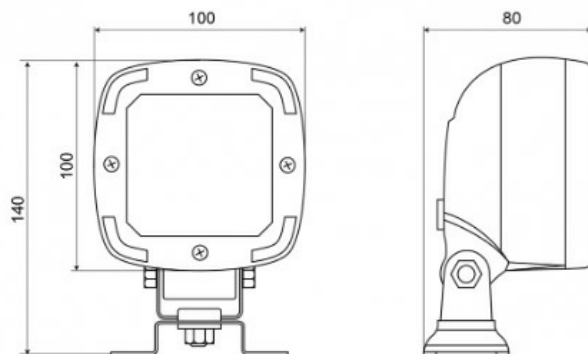

EAN: 5414184530362

Specificaties

ADR gekeurd	Ja	Kelvin waarde	6000K
Aansluiting	Open kabeleinde	Kleur	Wit
Aantal LEDs	9	Kleur LEDs	Wit
Afmetingen	100 mm x 100 mm x 74 mm	Kleur lens	Transparant
Bedrijfstemperatuur	-30°C / +65°C	Lengte kabel (m)	1,50 m
Bestelbaar per	1	Lichtbron	LED
Bevestiging	Beugel type omega	Lumen	1600
EMC	EMC R10	Lumenbereik	Medium 800 - 2000 Lumen
EMC R10	Ja	Type	Vierkant
Eigenschappen	Kunststof behuizing, mat zwart. Ongevoelig voor corrosie.	Verpakking	POS verpakking
Gewicht (kg)	1,1 Kg	Voeding	12V - 50V
IP-graad	IP68	Watt	13,50 Watt