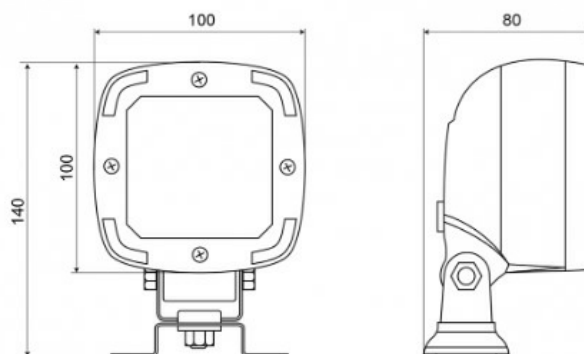

EAN: 5414184530362

Specificaties

ADR gekeurd	Ja	Kelvin waarde	6000K
Aansluiting	Open kabeleinde	Kleur	Wit
Aantal LEDs	9	Kleur LEDs	Wit
Afmetingen	100 mm x 100 mm x 74 mm	Kleur lens	Transparant
Bedrijfstemperatuur	-30°C / +65°C	Lengte kabel (m)	1,50 m
Bestelbaar per	1	Lichtbron	LED
Bevestiging	Beugel type omega	Lumen	1600
EMC	EMC R10	Lumenbereik	Medium 800 - 2000 Lumen
EMC R10	Ja	Type	Vierkant
Eigenschappen	Kunststof behuizing, mat zwart. Ongevoelig voor corrosie.	Verpakking	POS verpakking
Gewicht (kg)	1,1 Kg	Voeding	12V - 50V
IP-graad	IP68	Watt	13,50 Watt