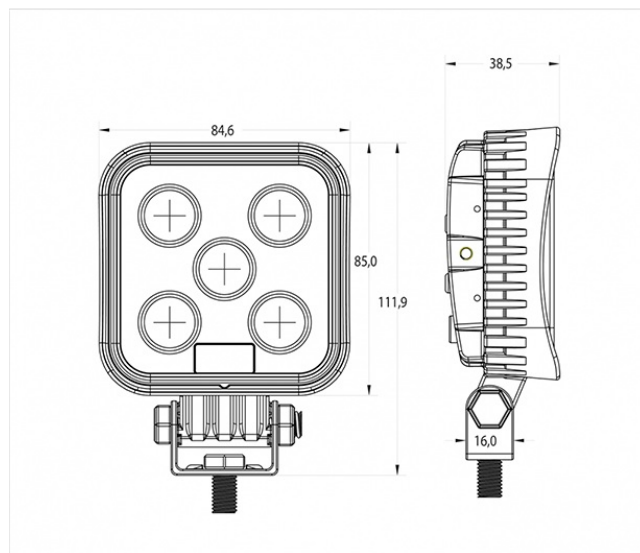

475 LED

Werklamp | LED | 12-36V | vierkant | 1600 lumen

EAN: 5414184550544

## Specificaties

Aansluiting	Open kabeleinde
Aantal LEDs	5
Afmetingen	85 mm x 112 mm x 38,5 mm
Bestelbaar per	1
Bevestiging	Bout
Eigenschappen	Lichtmetalen behuizing, mat zwarte finish
Geleverd met	Montageboutjes
Gewicht (kg)	0,53 Kg
IP-graad	IP67
Kelvin waarde	6500K
Kleur	Wit
Kleur LEDs	Wit

Kleur lens	Transparant
Lengte kabel (m)	2 m
Lichtbron	LED
Lumen	1600
Lumenbereik	Medium 800 - 2000 Lumen
Type	Vierkant
Verpakking	POS verpakking
Voeding	12V - 24V
Watt	15 Watt