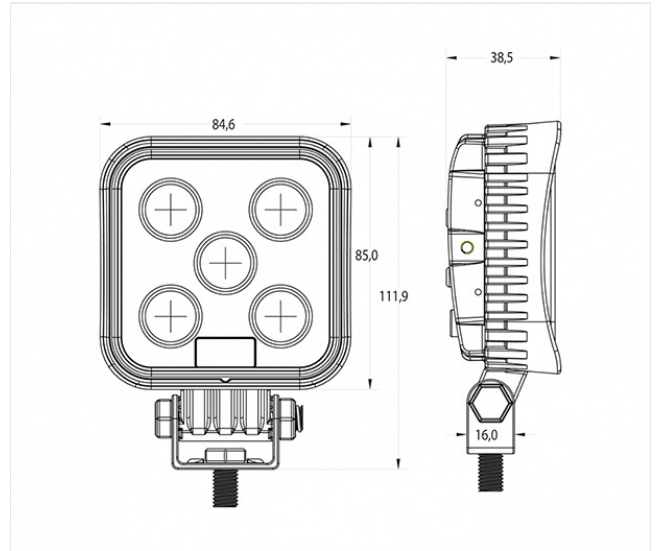

475 LED

Werklamp | LED | 12-36V | vierkant | 1600 lumen

EAN: 5414184550544

Specificaties

Aansluiting	Open kabeleinde
Aantal LEDs	5
Afmetingen	85 mm x 112 mm x 38,5 mm
Bestelbaar per	1
Bevestiging	Bout
Eigenschappen	Lichtmetalen behuizing, mat zwarte finish
Geleverd met	Montageboutjes
Gewicht (kg)	0,53 Kg
IP-graad	IP67
Kelvin waarde	6500K
Kleur	Wit
Kleur LEDs	Wit

Kleur lens	Transparant
Lengte kabel (m)	2 m
Lichtbron	LED
Lumen	1600
Lumenbereik	Medium 800 - 2000 Lumen
Type	Vierkant
Verpakking	POS verpakking
Voeding	12V - 24V
Watt	15 Watt