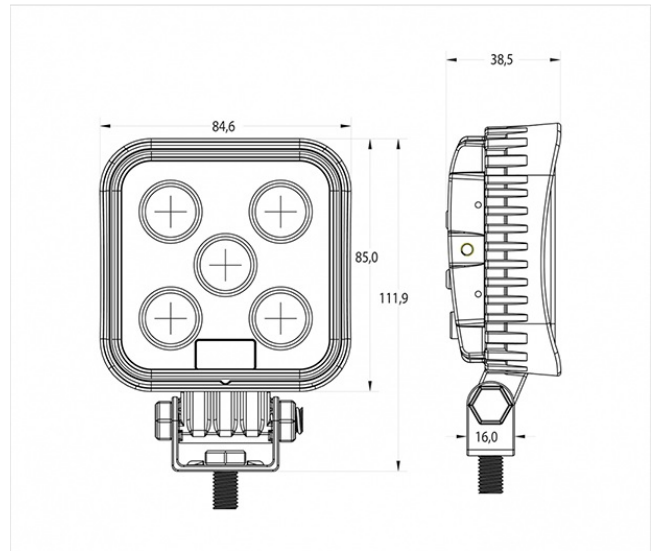

475 LED

Werklamp | LED | 12-36V | vierkant | 1600 lumen

EAN: 5414184550544

## Specificaties

Aansluiting	Open kabeleinde
Aantal LEDs	5
Afmetingen	85 mm x 112 mm x 38,5 mm
Bestelbaar per	1
Bevestiging	Bout
Eigenschappen	Lichtmetalen behuizing, mat zwarte finish
Geleverd met	Montageboutjes
Gewicht (kg)	0,53 Kg
IP-graad	IP67
Kelvin waarde	6500K
Kleur	Wit
Kleur LEDs	Wit

Kleur lens	Transparant
Lengte kabel (m)	2 m
Lichtbron	LED
Lumen	1600
Lumenbereik	Medium 800 - 2000 Lumen
Type	Vierkant
Verpakking	POS verpakking
Voeding	12V - 24V
Watt	15 Watt