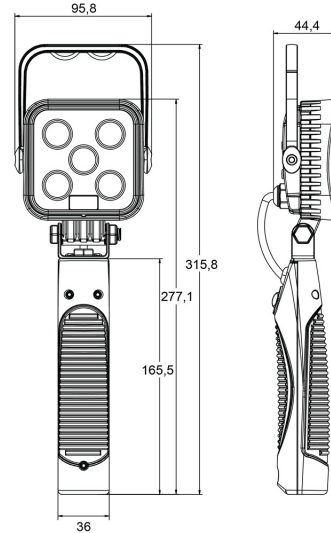

EAN: 5414184280014

Specificaties

Aansluiting	N/A	IP-graad	IP65
Aantal LEDs	5	Kelvin waarde	6000K
Afmetingen	316 mm x 96 mm x 94 mm	Kleur	Wit
Autonomie	> 3 uur	Kleur LEDs	Wit
Batterij	Ja	Kleur lens	Transparant
Batterij type	Lithium	Lengte kabel (m)	N/A
Bestelbaar per	1	Lichtbron	LED
Bevestiging	Draagbaar	Lumen	900
EMC	EMC R10	Lumenbereik	Medium 800 - 2000 Lumen
EMC R10	Ja	Type	Vierkant
Flitspatronen	100% output - 30% output & SOS	Verpakking	Wit doosje met etiket
Geleverd met	Snoer + stekker om te laden via sigarettenaansteker 12V en 220VAC	Voeding	Batterij
Gewicht (kg)	0,77 Kg	Watt	15 Watt
Hoogte mm	315,8 mm		