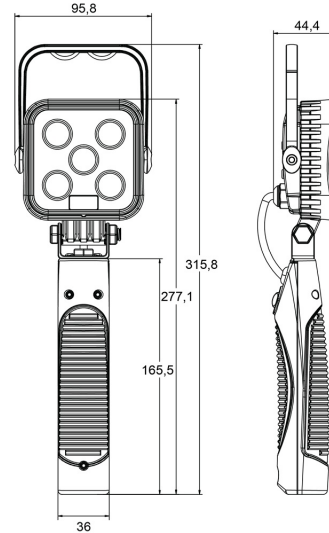

EAN: 5414184280014

Specificaties

Aansluiting	N/A	IP-graad	IP65
Aantal LEDs	5	Kelvin waarde	6000K
Afmetingen	316 mm x 96 mm x 94 mm	Kleur	Wit
Autonomie	> 3 uur	Kleur LEDs	Wit
Batterij	Ja	Kleur lens	Transparant
Batterij type	Lithium	Lengte kabel (m)	N/A
Bestelbaar per	1	Lichtbron	LED
Bevestiging	Draagbaar	Lumen	900
EMC	EMC R10	Lumenbereik	Medium 800 - 2000 Lumen
EMC R10	Ja	Type	Vierkant
Flitspatronen	100% output - 30% output & SOS	Verpakking	Wit doosje met etiket
Geleverd met	Snoer + stekker om te laden via sigarettenaansteker 12V en 220VAC	Voeding	Batterij
Gewicht (kg)	0,77 Kg	Watt	15 Watt
Hoogte mm	315,8 mm		