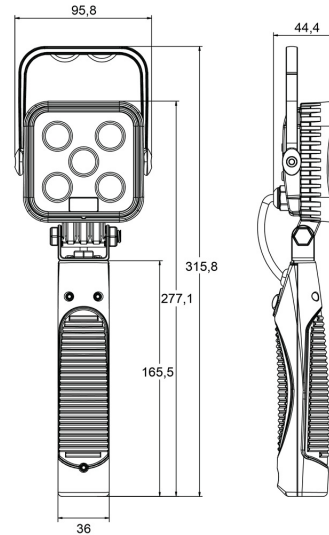

EAN: 5414184280014

Specificaties

Aansluiting	N/A	IP-graad	IP65
Aantal LEDs	5	Kelvin waarde	6000K
Afmetingen	316 mm x 96 mm x 94 mm	Kleur	Wit
Autonomie	> 3 uur	Kleur LEDs	Wit
Batterij	Ja	Kleur lens	Transparant
Batterij type	Lithium	Lengte kabel (m)	N/A
Bestelbaar per	1	Lichtbron	LED
Bevestiging	Draagbaar	Lumen	900
EMC	EMC R10	Lumenbereik	Medium 800 - 2000 Lumen
EMC R10	Ja	Type	Vierkant
Flitspatronen	100% output - 30% output & SOS	Verpakking	Wit doosje met etiket
Geleverd met	Snoer + stekker om te laden via sigarettenaansteker 12V en 220VAC	Voeding	Batterij
Gewicht (kg)	0,77 Kg	Watt	15 Watt
Hoogte mm	315,8 mm		