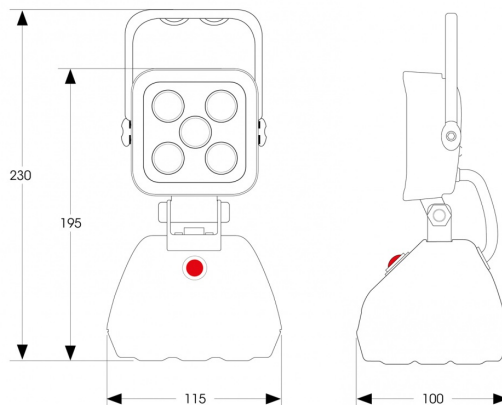

# WERKLAMPEN

475-LEDMAG-BA

Werklamp | LED | magnetisch | op batterij | vierkant | 600 lumen

EAN: 5414184700000

## Specificaties

Aansluiting	N/A	Kleur	Wit
Aantal LEDs	5	Kleur LEDs	Wit
Afmetingen	230 mm x 115 mm x 100 mm	Kleur lens	Transparant
Autonomie	> 4 uur	Lengte kabel (m)	N/A
Batterij	Ja	Lichtbron	LED
Batterij type	Lithium	Lumen	600
Bestelbaar per	1	Lumenbereik	Medium 800 - 2000 Lumen
Bevestiging	Magnetisch, Magnetisch/draagbaar	Schakelaar	Ja
Geleverd met	Snoer + stekker om te laden via sigarettenaansteker 12V	Type	Vierkant
Gewicht (kg)	0,82 Kg	Verpakking	POS verpakking
Hoogte mm	195 mm	Voeding	Batterij
IP-graad	IP67	Watt	15 Watt