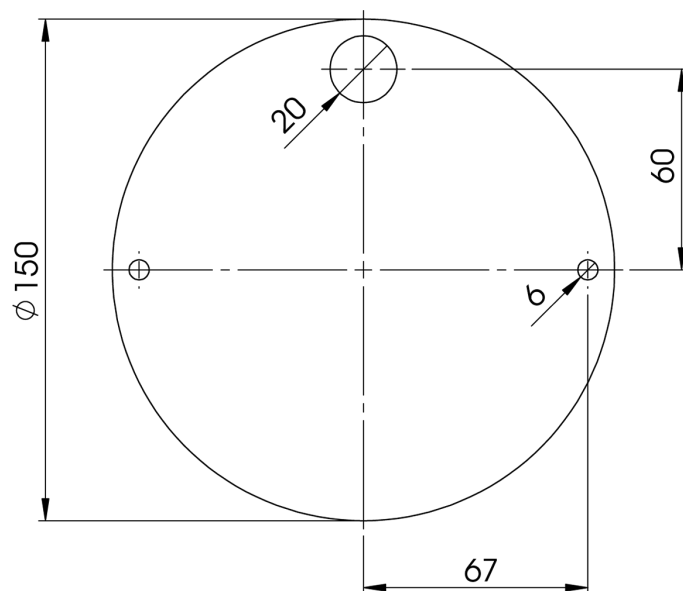

MONTAGE PLATEN/RUBBER/SIER & AFDEKPLATEN

475LEDMAGBA/3

Montageplaat metaal voor 475 LEDMAG-BA

EAN: 5414184001961

Specificaties

Bestelbaar per	1
Gewicht (kg)	0,2 Kg

Typisch geschikt voor	475 LEDMAG-BA
-----------------------	---------------