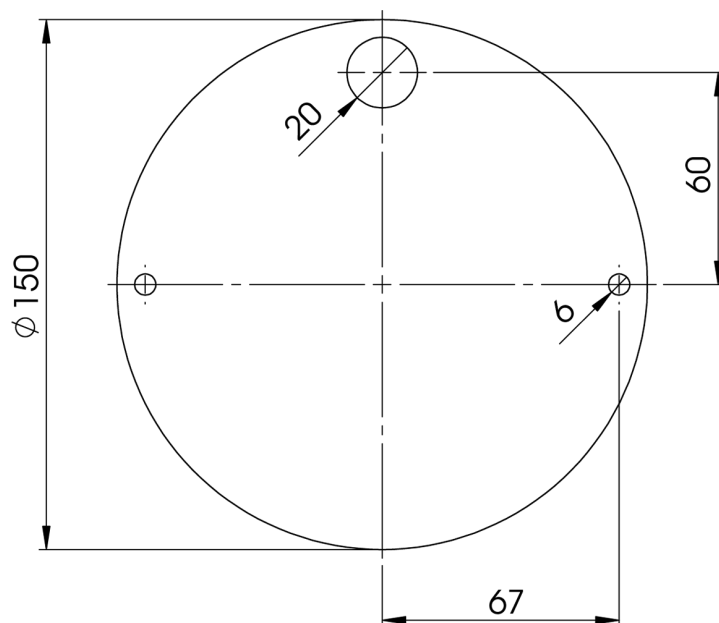

## Specificaties

Bestelbaar per	1	Typisch geschikt voor	475 LEDMAG-BA
Gewicht (kg)	0,2 Kg		