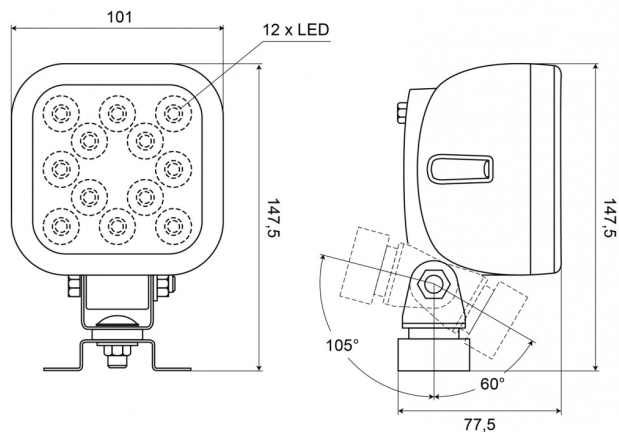

477LED-12

Werklamp | LED | 10-35V | vierkant | 2400 lumen

EAN: 5414184003897

Specificaties

Aansluiting	Open kabeleinde	Kleur	Wit
Aantal LEDs	12	Kleur LEDs	Wit
Afmetingen	101 mm x 147,5 mm x 77,5 mm	Kleur lens	Transparant
Bedrijfstemperatuur	-30°C / +65°C	Lengte kabel (m)	2,5 m
Bestelbaar per	1	Lichtbron	LED
Bevestiging	Beugel type omega	Lumen	2400
EMC	EMC R10	Lumenbereik	High 2000 - 4000 Lumen
EMC R10	Ja	Type	Vierkant
Eigenschappen	Kunststof behuizing, mat zwart. Ongevoelig voor corrosie.	Verpakking	POS verpakking
Gewicht (kg)	0,6 Kg	Voeding	12V - 24V
IP-graad	IP66+IP68	Watt	17 Watt
Kelvin waarde	5400K		