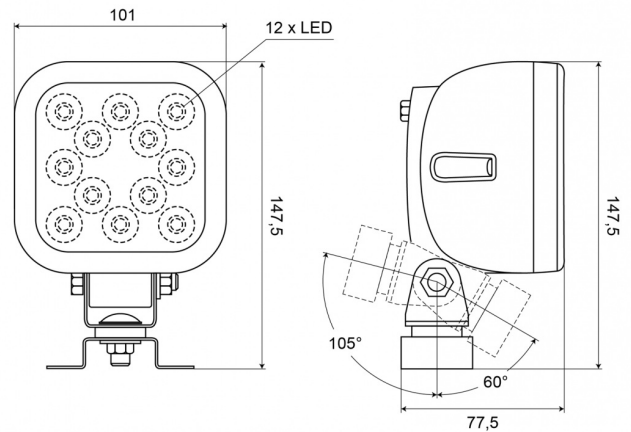

477LED-12

Werklamp | LED | 10-35V | vierkant | 2400 lumen

EAN: 5414184003897

Specificaties

Aansluiting	Open kabeleinde	Kleur	Wit
Aantal LEDs	12	Kleur LEDs	Wit
Afmetingen	101 mm x 147,5 mm x 77,5 mm	Kleur lens	Transparant
Bedrijfstemperatuur	-30°C / +65°C	Lengte kabel (m)	2,5 m
Bestelbaar per	1	Lichtbron	LED
Bevestiging	Beugel type omega	Lumen	2400
EMC	EMC R10	Lumenbereik	High 2000 - 4000 Lumen
EMC R10	Ja	Type	Vierkant
Eigenschappen	Kunststof behuizing, mat zwart. Ongevoelig voor corrosie.	Verpakking	POS verpakking
Gewicht (kg)	0,6 Kg	Voeding	12V - 24V
IP-graad	IP66+IP68	Watt	17 Watt
Kelvin waarde	5400K		