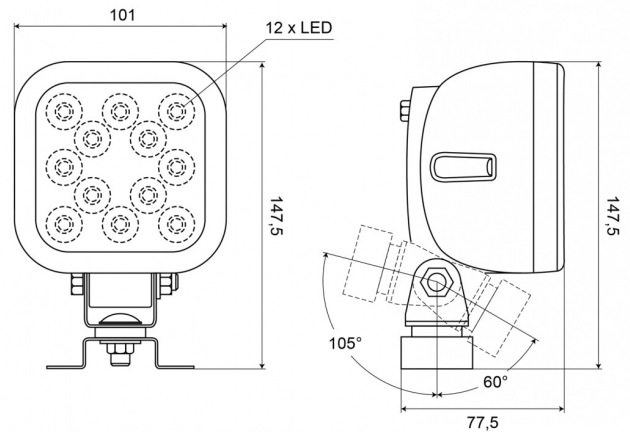

477LED-12

Werklamp | LED | 10-35V | vierkant | 2400 lumen

EAN: 5414184003897

## Specificaties

Aansluiting	Open kabeleinde	Kleur	Wit
Aantal LEDs	12	Kleur LEDs	Wit
Afmetingen	101 mm x 147,5 mm x 77,5 mm	Kleur lens	Transparant
Bedrijfstemperatuur	-30°C / +65°C	Lengte kabel (m)	2,5 m
Bestelbaar per	1	Lichtbron	LED
Bevestiging	Beugel type omega	Lumen	2400
EMC	EMC R10	Lumenbereik	High 2000 - 4000 Lumen
EMC R10	Ja	Type	Vierkant
Eigenschappen	Kunststof behuizing, mat zwart. Ongevoelig voor corrosie.	Verpakking	POS verpakking
Gewicht (kg)	0,6 Kg	Voeding	12V - 24V
IP-graad	IP66+IP68	Watt	17 Watt
Kelvin waarde	5400K		