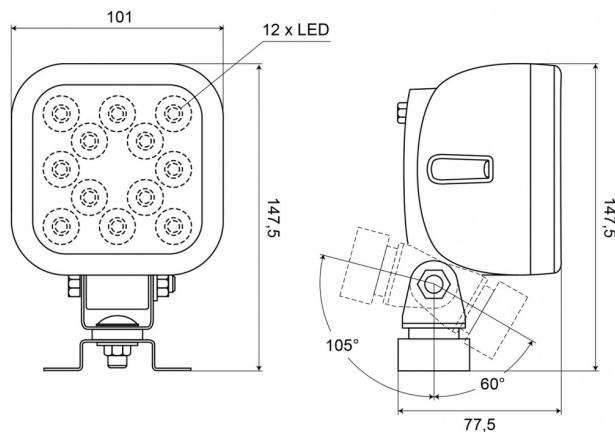

477LED-12

Werklamp | LED | 10-35V | vierkant | 2400 lumen

EAN: 5414184003897

Specificaties

Aansluiting	Open kabeleinde	Kleur	Wit
Aantal LEDs	12	Kleur LEDs	Wit
Afmetingen	101 mm x 147,5 mm x 77,5 mm	Kleur lens	Transparant
Bedrijfstemperatuur	-30°C / +65°C	Lengte kabel (m)	2,5 m
Bestelbaar per	1	Lichtbron	LED
Bevestiging	Beugel type omega	Lumen	2400
EMC	EMC R10	Lumenbereik	High 2000 - 4000 Lumen
EMC R10	Ja	Type	Vierkant
Eigenschappen	Kunststof behuizing, mat zwart. Ongevoelig voor corrosie.	Verpakking	POS verpakking
Gewicht (kg)	0,6 Kg	Voeding	12V - 24V
IP-graad	IP66+IP68	Watt	17 Watt
Kelvin waarde	5400K		