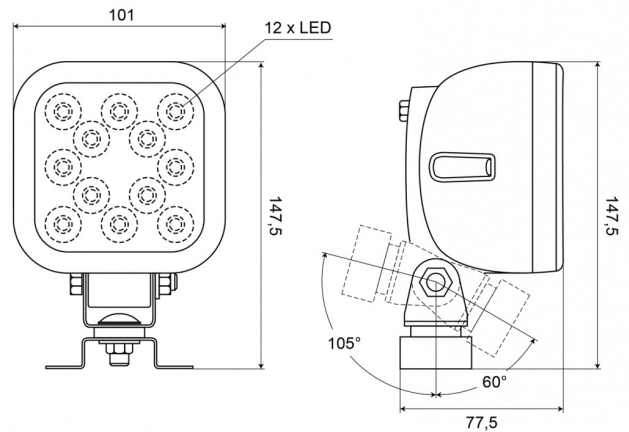

477LED-12-SW

Werklamp | LED | 10-35V | vierkant | 2400 lumen | schakelaar

EAN: 5414184004757

## Specificaties

Aansluiting	Open kabeleinde	Kleur	Wit
Aantal LEDs	12	Kleur LEDs	Wit
Afmetingen	101 mm x 147,5 mm x 77,5 mm	Kleur lens	Transparant
Bedrijfstemperatuur	-30°C / +65°C	Lengte kabel (m)	2,5 m
Bestelbaar per	1	Lichtbron	LED
Bevestiging	Beugel type omega	Lumen	2400
EMC	EMC R10	Lumenbereik	High 2000 - 4000 Lumen
EMC R10	Ja	Schakelaar	Ja
Eigenschappen	Kunststof behuizing, mat zwart. Ongevoelig voor corrosie.	Type	Vierkant
Gewicht (kg)	0,66 Kg	Verpakking	POS verpakking
IP-graad	IP66+IP68	Voeding	12V - 24V
Kelvin waarde	5400K	Watt	17 Watt