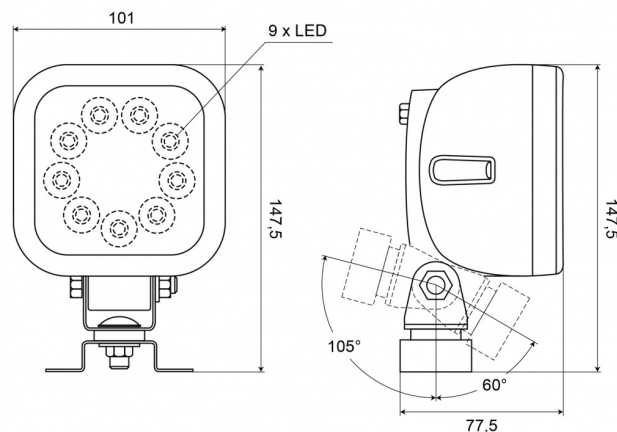

477LED-9-RE

Werklamp + achteruitrijlicht | LED | 10-35V | vierkant | 1980 lumen

EAN: 5414184004603

Specificaties

Aansluiting	Open kabeleinde	Kleur	Wit
Aantal LEDs	9	Kleur LEDs	Wit
Afmetingen	101 mm x 147,5 mm x 77,5 mm	Kleur lens	Transparant
Bedrijfstemperatuur	-30°C / +65°C	Lengte kabel (m)	2,5 m
Bestelbaar per	1	Lichtbron	LED
Bevat Achteruitrijlicht	Ja	Lumen	1980
Bevestiging	Beugel type omega	Lumenbereik	Medium 800 - 2000 Lumen
EMC	EMC R10	Type	Vierkant
EMC R10	Ja	Verpakking	POS verpakking
Eigenschappen	Kunststof behuizing, mat zwart. Ongevoelig voor corrosie.	Voeding	12V - 24V
Gewicht (kg)	0,68 Kg	Watt	14,40 Watt
IP-graad	IP66+IP68		
Kelvin waarde	5400K		
Keuring	ECE R23		