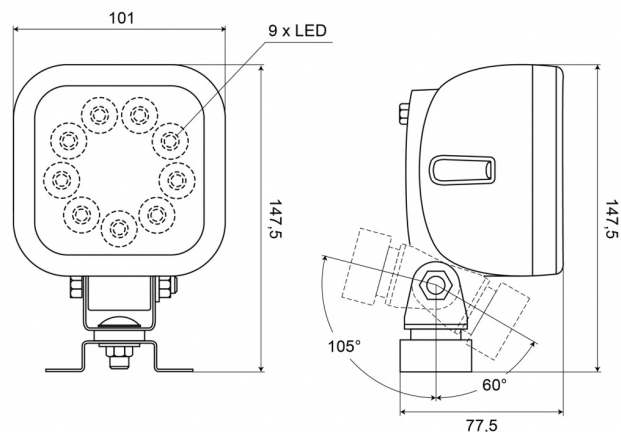

477LED-9-RE

Werklamp + achteruitrijlicht | LED | 10-35V | vierkant | 1980 lumen

EAN: 5414184004603

Specificaties

Aansluiting	Open kabeleinde	Kleur	Wit
Aantal LEDs	9	Kleur LEDs	Wit
Afmetingen	101 mm x 147,5 mm x 77,5 mm	Kleur lens	Transparant
Bedrijfstemperatuur	-30°C / +65°C	Lengte kabel (m)	2,5 m
Bestelbaar per	1	Lichtbron	LED
Bevat Achteruitrijlicht	Ja	Lumen	1980
Bevestiging	Beugel type omega	Lumenbereik	Medium 800 - 2000 Lumen
EMC	EMC R10	Type	Vierkant
EMC R10	Ja	Verpakking	POS verpakking
Eigenschappen	Kunststof behuizing, mat zwart. Ongevoelig voor corrosie.	Voeding	12V - 24V
Gewicht (kg)	0,68 Kg	Watt	14,40 Watt
IP-graad	IP66+IP68		
Kelvin waarde	5400K		
Keuring	ECE R23		