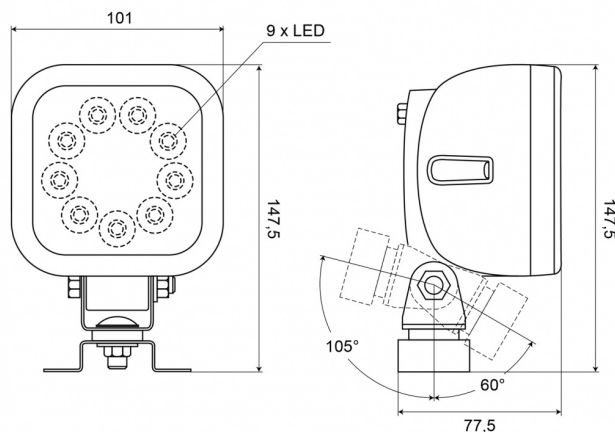

477LED-9-RE

Werklamp + achteruitrijlicht | LED | 10-35V | vierkant | 1980 lumen

EAN: 5414184004603

Specificaties

Aansluiting	Open kabeleinde
Aantal LEDs	9
Afmetingen	101 mm x 147,5 mm x 77,5 mm
Bedrijfstemperatuur	-30°C / +65°C
Bestelbaar per	1
Bevat Achteruitrijlicht	Ja
Bevestiging	Beugel type omega
EMC	EMC R10
EMC R10	Ja
Eigenschappen	Kunststof behuizing, mat zwart. Ongevoelig voor corrosie.
Gewicht (kg)	0,68 Kg
IP-graad	IP66+IP68
Kelvin waarde	5400K
Keuring	ECE R23

Kleur	Wit
Kleur LEDs	Wit
Kleur lens	Transparant
Lengte kabel (m)	2,5 m
Lichtbron	LED
Lumen	1980
Lumenbereik	Medium 800 - 2000 Lumen
Type	Vierkant
Verpakking	POS verpakking
Voeding	12V - 24V
Watt	14,40 Watt