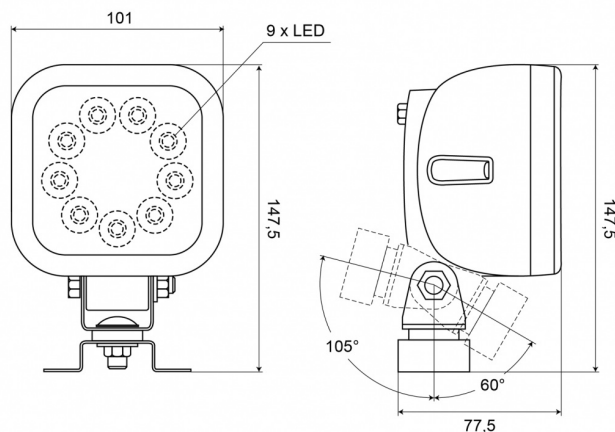

477LED-9-RE

Werklamp + achteruitrijlicht | LED | 10-35V | vierkant | 1980 lumen

EAN: 5414184004603

## Specificaties

Aansluiting	Open kabeleinde
Aantal LEDs	9
Afmetingen	101 mm x 147,5 mm x 77,5 mm
Bedrijfstemperatuur	-30°C / +65°C
Bestelbaar per	1
Bevat Achteruitrijlicht	Ja
Bevestiging	Beugel type omega
EMC	EMC R10
EMC R10	Ja
Eigenschappen	Kunststof behuizing, mat zwart. Ongevoelig voor corrosie.
Gewicht (kg)	0,68 Kg
IP-graad	IP66+IP68
Kelvin waarde	5400K
Keuring	ECE R23

Kleur	Wit
Kleur LEDs	Wit
Kleur lens	Transparant
Lengte kabel (m)	2,5 m
Lichtbron	LED
Lumen	1980
Lumenbereik	Medium 800 - 2000 Lumen
Type	Vierkant
Verpakking	POS verpakking
Voeding	12V - 24V
Watt	14,40 Watt