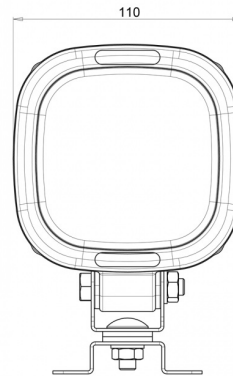

478LED-12

Werklamp | LED | 12-24V | vierkant | 5400 lumen

EAN: 5414184003408

Specificaties

Aansluiting	Open kabeleinde	Kleur	Wit
Aantal LEDs	12	Kleur LEDs	Wit
Afmetingen	110 mm x 159 mm x 77,5 mm	Kleur lens	Transparant
Bedrijfstemperatuur	-30°C / +65°C	Lengte kabel (m)	2,5 m
Bestelbaar per	1	Lichtbron	LED
Bevestiging	Beugel type omega	Lumen	5400
EMC	EMC R10	Lumenbereik	Extreme 4000 - 8000 Lumen
EMC R10	Ja	Type	Vierkant
Eigenschappen	100% aluminium behuizing 'anti corrosie' met warmtegeleidende zwarte coating	Verpakking	Wit doosje met etiket
Gewicht (kg)	1,3 Kg	Voeding	12V - 24V
IP-graad	IP66+IP68	Watt	62 Watt
Kelvin waarde	5000K		