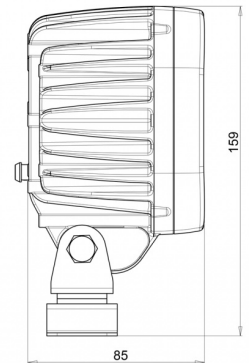

478LED-12

Werklamp | LED | 12-24V | vierkant | 5400 lumen

EAN: 5414184003408

## Specificaties

Aansluiting	Open kabeleinde	Kleur	Wit
Aantal LEDs	12	Kleur LEDs	Wit
Afmetingen	110 mm x 159 mm x 77,5 mm	Kleur lens	Transparant
Bedrijfstemperatuur	-30°C / +65°C	Lengte kabel (m)	2,5 m
Bestelbaar per	1	Lichtbron	LED
Bevestiging	Beugel type omega	Lumen	5400
EMC	EMC R10	Lumenbereik	Extreme 4000 - 8000 Lumen
EMC R10	Ja	Type	Vierkant
Eigenschappen	100% aluminium behuizing 'anti corrosie' met warmtegeleidende zwarte coating	Verpakking	Wit doosje met etiket
Gewicht (kg)	1,3 Kg	Voeding	12V - 24V
IP-graad	IP66+IP68	Watt	62 Watt
Kelvin waarde	5000K		