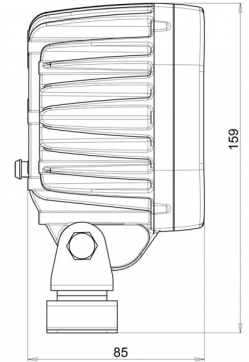

478LED-12

Werklamp | LED | 12-24V | vierkant | 5400 lumen

EAN: 5414184003408

Specificaties

Aansluiting	Open kabeleinde	Kleur	Wit
Aantal LEDs	12	Kleur LEDs	Wit
Afmetingen	110 mm x 159 mm x 77,5 mm	Kleur lens	Transparant
Bedrijfstemperatuur	-30°C / +65°C	Lengte kabel (m)	2,5 m
Bestelbaar per	1	Lichtbron	LED
Bevestiging	Beugel type omega	Lumen	5400
EMC	EMC R10	Lumenbereik	Extreme 4000 - 8000 Lumen
EMC R10	Ja	Type	Vierkant
Eigenschappen	100% aluminium behuizing 'anti corrosie' met warmtegeleidende zwarte coating	Verpakking	Wit doosje met etiket
Gewicht (kg)	1,3 Kg	Voeding	12V - 24V
IP-graad	IP66+IP68	Watt	62 Watt
Kelvin waarde	5000K		