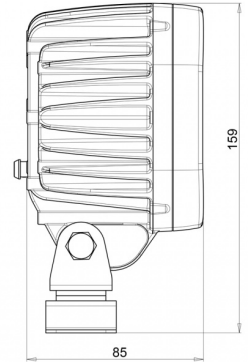

478LED-12

Werklamp | LED | 12-24V | vierkant | 5400 lumen

EAN: 5414184003408

## Specificaties

Aansluiting	Open kabeleinde	Kleur	Wit
Aantal LEDs	12	Kleur LEDs	Wit
Afmetingen	110 mm x 159 mm x 77,5 mm	Kleur lens	Transparant
Bedrijfstemperatuur	-30°C / +65°C	Lengte kabel (m)	2,5 m
Bestelbaar per	1	Lichtbron	LED
Bevestiging	Beugel type omega	Lumen	5400
EMC	EMC R10	Lumenbereik	Extreme 4000 - 8000 Lumen
EMC R10	Ja	Type	Vierkant
Eigenschappen	100% aluminium behuizing 'anti corrosie' met warmtegeleidende zwarte coating	Verpakking	Wit doosje met etiket
Gewicht (kg)	1,3 Kg	Voeding	12V - 24V
IP-graad	IP66+IP68	Watt	62 Watt
Kelvin waarde	5000K		