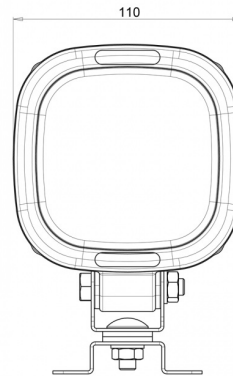

## Specificaties

Aansluiting	Open kabeleinde	Kleur	Wit
Aantal LEDs	12	Kleur LEDs	Wit
Afmetingen	110 mm x 159 mm x 77,5 mm	Kleur lens	Transparant
Bedrijfstemperatuur	-30°C / +65°C	Lengte kabel (m)	2,5 m
Bestelbaar per	1	Lichtbron	LED
Bevestiging	Beugel type omega	Lumen	5400
EMC	EMC R10	Lumenbereik	Extreme 4000 - 8000 Lumen
EMC R10	Ja	Type	Vierkant
Eigenschappen	100% aluminium behuizing 'anti corrosie' met warmtegeleidende zwarte coating	Verpakking	Wit doosje met etiket
Gewicht (kg)	1,3 Kg	Voeding	12V - 24V
IP-graad	IP66+IP68	Watt	62 Watt
Kelvin waarde	5000K		