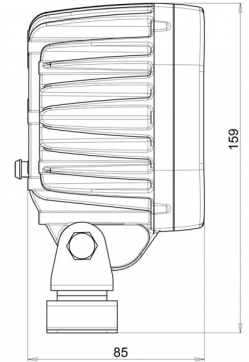

478LED-12

Werklamp | LED | 12-24V | vierkant | 5400 lumen

EAN: 5414184003408

## Specificaties

Aansluiting	Open kabeleinde	Kleur	Wit
Aantal LEDs	12	Kleur LEDs	Wit
Afmetingen	110 mm x 159 mm x 77,5 mm	Kleur lens	Transparant
Bedrijfstemperatuur	-30°C / +65°C	Lengte kabel (m)	2,5 m
Bestelbaar per	1	Lichtbron	LED
Bevestiging	Beugel type omega	Lumen	5400
EMC	EMC R10	Lumenbereik	Extreme 4000 - 8000 Lumen
EMC R10	Ja	Type	Vierkant
Eigenschappen	100% aluminium behuizing 'anti corrosie' met warmtegeleidende zwarte coating	Verpakking	Wit doosje met etiket
Gewicht (kg)	1,3 Kg	Voeding	12V - 24V
IP-graad	IP66+IP68	Watt	62 Watt
Kelvin waarde	5000K		