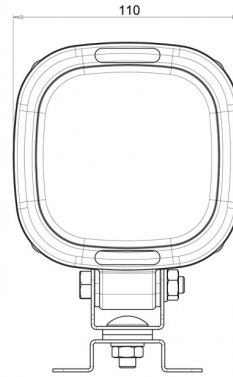

## Specificaties

Aansluiting	Open kabeleinde	Kleur	Wit
Aantal LEDs	12	Kleur LEDs	Wit
Afmetingen	110 mm x 159 mm x 77,5 mm	Kleur lens	Transparant
Bedrijfstemperatuur	-30°C / +65°C	Lengte kabel (m)	2,5 m
Bestelbaar per	1	Lichtbron	LED
Bevestiging	Beugel type omega	Lumen	5400
EMC	EMC R10	Lumenbereik	Extreme 4000 - 8000 Lumen
EMC R10	Ja	Type	Vierkant
Eigenschappen	100% aluminium behuizing 'anti corrosie' met warmtegeleidende zwarte coating	Verpakking	Wit doosje met etiket
Gewicht (kg)	1,3 Kg	Voeding	12V - 24V
IP-graad	IP66+IP68	Watt	62 Watt
Kelvin waarde	5000K		