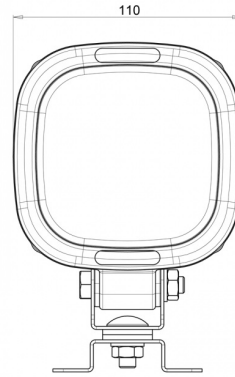

## Specificaties

Aansluiting	Open kabeleinde	Kleur	Wit
Aantal LEDs	12	Kleur LEDs	Wit
Afmetingen	110 mm x 159 mm x 77,5 mm	Kleur lens	Transparant
Bedrijfstemperatuur	-30°C / +65°C	Lengte kabel (m)	2,5 m
Bestelbaar per	1	Lichtbron	LED
Bevestiging	Beugel type omega	Lumen	5400
EMC	EMC R10	Lumenbereik	Extreme 4000 - 8000 Lumen
EMC R10	Ja	Type	Vierkant
Eigenschappen	100% aluminium behuizing 'anti corrosie' met warmtegeleidende zwarte coating	Verpakking	Wit doosje met etiket
Gewicht (kg)	1,3 Kg	Voeding	12V - 24V
IP-graad	IP66+IP68	Watt	62 Watt
Kelvin waarde	5000K		