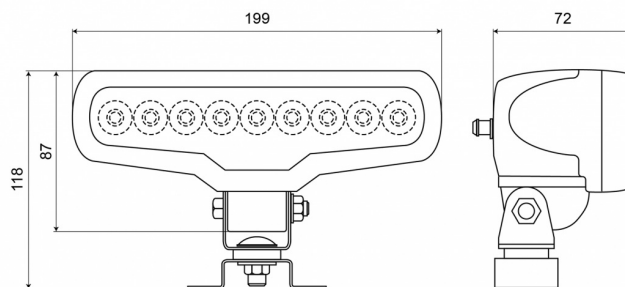

## Specificaties

|                     |   |                  |                           |
|---------------------|---|------------------|---------------------------|
| Aansluiting         | Open kabeleinde   | Kleur            | Wit                       |
| Aantal LEDs         | 9   | Kleur LEDs       | Wit                       |
| Afmetingen          | 199 mm x 87 mm x 72 mm  | Kleur lens       | Transparant               |
| Bedrijfstemperatuur | -30°C / +65°C   | Lengte kabel (m) | 2,5 m                     |
| Bestelbaar per      | 1   | Lichtbron        | LED                       |
| Bevestiging         | Beugel type omega   | Lumen            | 4100                      |
| EMC                 | EMC R10   | Lumenbereik      | Extreme 4000 - 8000 Lumen |
| EMC R10             | Ja  | Type             | Langwerpig                |
| Eigenschappen       | 100% aluminium behuizing<br>'anti corrosie' met<br>warmtegeleidende zwarte<br>coating | Verpakking       | Wit doosje met etiket     |
| Gewicht (kg)        | 1,2 Kg  | Voeding          | 12V - 24V                 |
| IP-graad            | IP66+IP68   | Watt             | 45 Watt                   |
| Kelvin waarde       | 5700K   |                  |                           |