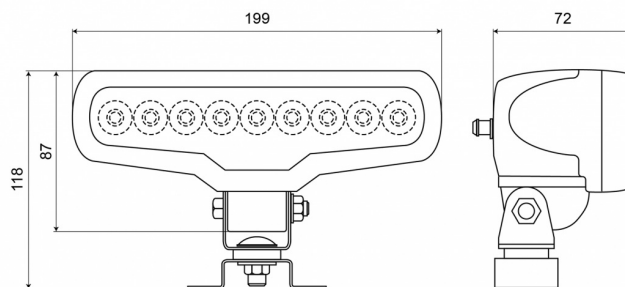

479LED-9

Werklamp | LED | 12-24V | langwerpig | 4100 lumen

EAN: 5414184003422

Specificaties

Aansluiting	Open kabeleinde
Aantal LEDs	9
Afmetingen	199 mm x 87 mm x 72 mm
Bedrijfstemperatuur	-30°C / +65°C
Bestelbaar per	1
Bevestiging	Beugel type omega
EMC	EMC R10
EMC R10	Ja
Eigenschappen	100% aluminium behuizing 'anti corrosie' met warmtegeleidende zwarte coating
Gewicht (kg)	1,2 Kg
IP-graad	IP66+IP68
Kelvin waarde	5700K

Kleur	Wit
Kleur LEDs	Wit
Kleur lens	Transparant
Lengte kabel (m)	2,5 m
Lichtbron	LED
Lumen	4100
Lumenbereik	Extreme 4000 - 8000 Lumen
Type	Langwerpig
Verpakking	Wit doosje met etiket
Voeding	12V - 24V
Watt	45 Watt