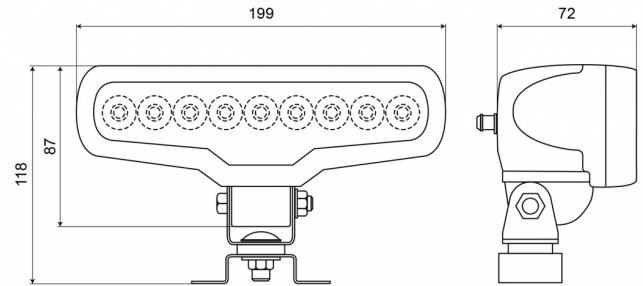

479LED-9

Werklamp | LED | 12-24V | langwerpig | 4100 lumen

EAN: 5414184003422

Specificaties

Aansluiting	Open kabeleinde	Kleur	Wit
Aantal LEDs	9	Kleur LEDs	Wit
Afmetingen	199 mm x 87 mm x 72 mm	Kleur lens	Transparant
Bedrijfstemperatuur	-30°C / +65°C	Lengte kabel (m)	2,5 m
Bestelbaar per	1	Lichtbron	LED
Bevestiging	Beugel type omega	Lumen	4100
EMC	EMC R10	Lumenbereik	Extreme 4000 - 8000 Lumen
EMC R10	Ja	Type	Langwerpig
Eigenschappen	100% aluminium behuizing 'anti corrosie' met warmtegeleidende zwarte coating	Verpakking	Wit doosje met etiket
Gewicht (kg)	1,2 Kg	Voeding	12V - 24V
IP-graad	IP66+IP68	Watt	45 Watt
Kelvin waarde	5700K		