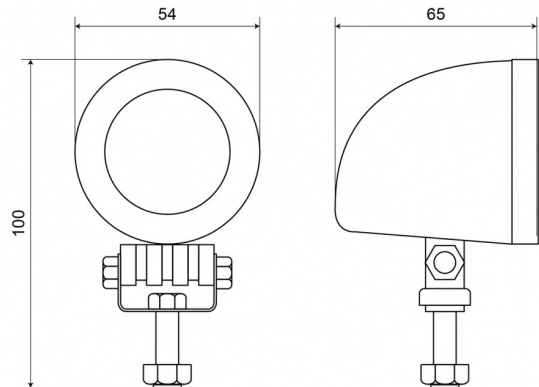

480 LED

Werklamp | LED | 12-60V | rond | 800 lumen

EAN: 5414184001978

Specificaties

Aansluiting	Open kabeleinde	IP-graad	IP67
Aantal LEDs	1	Kelvin waarde	6000K
Afmetingen	Ø = 54 mm x 100 mm x 65 mm	Kleur	Wit
Bedrijfstemperatuur	-30°C / +65°C	Kleur LEDs	Wit
Bestelbaar per	1	Kleur lens	Transparant
Bevestiging	Bout	Lengte kabel (m)	2,5 m
Diameter mm	54 mm	Lichtbron	LED
Dikte mm	65 mm	Lumen	800
EMC	EMC R10	Lumenbereik	Medium 800 - 2000 Lumen
EMC R10	Ja	Type	Rond
Eigenschappen	Lichtmetalen behuizing, mat zwarte finish	Verpakking	Wit doosje met etiket
Geleverd met	Montageboutjes	Voeding	12V - 60V
Gewicht (kg)	0,48 Kg	Watt	10 Watt
Hoogte mm	100 mm		