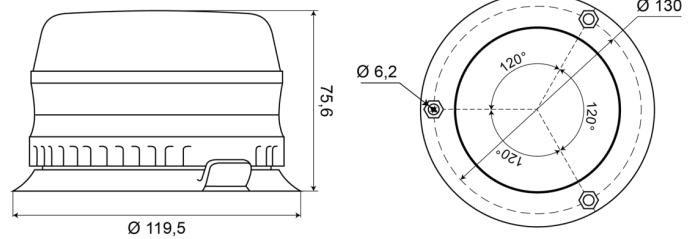

# ZWAAILICHTEN

505-DV-OR/R

Zwaailicht | LED | 3 puntsbevestiging | 12-24V | oranje

EAN: 5414184002036

## Specificaties

Aansluiting	Open kabeleinde	Gewicht (kg)	0,62 Kg
Aantal LEDs	8	Hoogte mm	76 mm
Aantal flitspatronen	1	Hoogte range	70 - 110 mm
Bedrijfstemperatuur	-40°C / +85°C	IP-graad	IP45
Bestelbaar per	1	Kleur	Oranje
Bevestiging	3 puntsbevestiging	Lichtbron	LED
Diameter mm	120 mm	Synchroniseerbaar	Ja
Diameter range	101 - 130 mm	Verpakking	Wit doosje met etiket
ECE R65 Klasse 1	Ja	Voeding	12V - 24V
EMC	EMC R10		
EMC R10	Ja		
Flitspatronen	1 enkel patroon: zwaailamp		