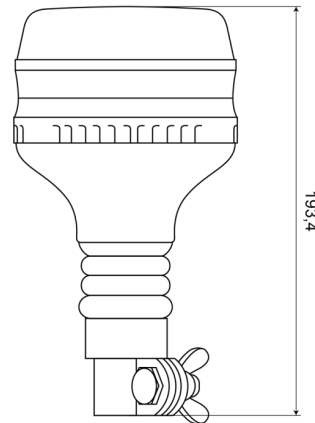

ZWAAILICHTEN

505F-DV-OR/R

Zwaailicht | LED | flexibele buisbevestiging | 12-24V | oranje

EAN: 5414184720008

Specificaties

Aansluiting	Buisbevestiging	Gewicht (kg)	0,73 Kg
Aantal LEDs	8	Hoogte mm	194 mm
Aantal flitspatronen	1	Hoogte range	171 - 210 mm
Bedrijfstemperatuur	-40°C / +85°C	IP-graad	IP45
Bestelbaar per	1	Kleur	Oranje
Bevestiging	Buisbevestiging, flexibel	Lichtbron	LED
Diameter mm	120 mm	Materiaal	Lens: PC
Diameter range	101 - 130 mm	Polarisatie	Beveiligd tegen verkeerde polarisatie
ECE R65 Klasse 1	Ja	Synchroniseerbaar	Nee
EMC	EMC R10	Verpakking	Wit doosje met etiket
EMC R10	Ja	Voeding	12V - 24V
Flitspatronen	1 enkel patroon: zwaailamp		