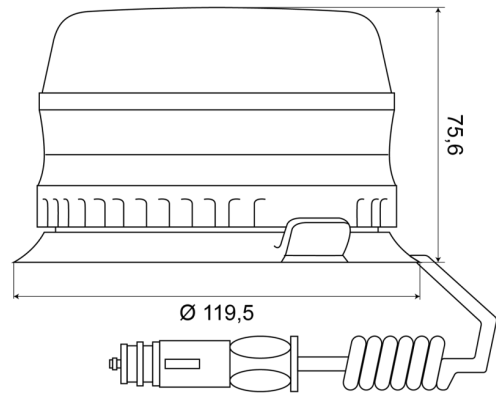

ZWAAILICHTEN

505M-DV-OR/R

Zwaailicht | LED | magnetisch | 12-24V | oranje

EAN: 5414184002050

Specificaties

Aansluiting	Stekker voor sigarettenaansteker
Aantal LEDs	8
Aantal flitspatronen	1
Bedrijfstemperatuur	-40°C / +85°C
Bestelbaar per	1
Bevestiging	Magnetisch
Diameter mm	120 mm
Diameter range	101 - 130 mm
ECE R65 Klasse 1	Ja
EMC	EMC R10
EMC R10	Ja
Eigenschappen	Gekeurd tot 250 km/u

Gewicht (kg)	0,82 Kg
Hoogte mm	76 mm
Hoogte range	70 - 110 mm
Kleur	Oranje
Lengte kabel (m)	0,50 m - 3 m
Lichtbron	LED
Verpakking	Wit doosje met etiket
Voeding	12V
Waterdicht	Ja