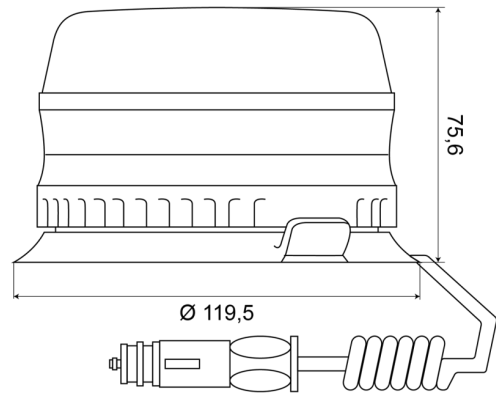

ZWAAILICHTEN

505M-DV-OR/R

Zwaailicht | LED | magnetisch | 12-24V | oranje

EAN: 5414184002050

Specificaties

Aansluiting	Stekker voor sigarettenaansteker	Eigenschappen	Gekeurd tot 250 km/u
Aantal LEDs	8	Gewicht (kg)	0,82 Kg
Aantal flitspatronen	1	Hoogte mm	76 mm
Bedrijfstemperatuur	-40°C / +85°C	Hoogte range	70 - 110 mm
Bestelbaar per	1	Kleur	Oranje
Bevestiging	Magnetisch	Lengte kabel (m)	0,50 m - 3 m
Diameter mm	120 mm	Lichtbron	LED
ECE R65 Klasse 1	Ja	Verpakking	Wit doosje met etiket
EMC	EMC R10	Voeding	12V
EMC R10	Ja	Waterdicht	Ja