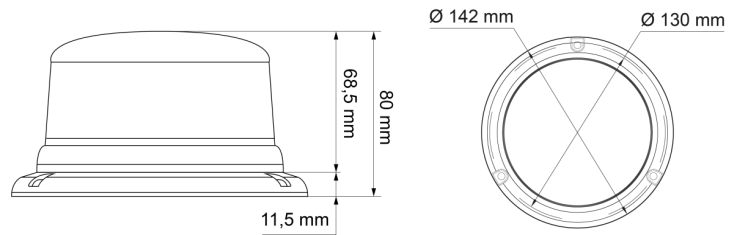

EAN: 5414184690134

Specificaties

| | | | |
|----------------------|----------------------------|-------------------|----------------|
| Aansluiting | Open kabeleinde | Gewicht (kg) | 0,58 Kg |
| Aantal LEDs | 8 | Hoogte mm | 80 mm |
| Aantal flitspatronen | 14 | Hoogte range | 70 - 110 mm |
| Bedrijfstemperatuur | -30°C / +65°C | IP-graad | IPX5 |
| Bestelbaar per | 1 | Kleur | Blauw |
| Bevestiging | 3 puntsbevestiging | Kleur LEDs | Blauw |
| Diameter mm | 130 mm | Kleur lens | Blauw |
| ECE R65 Klasse 1 | Ja | Lichtbron | LED |
| EMC | EMC R10 | Synchroniseerbaar | Ja |
| EMC R10 | Ja | Verpakking | POS verpakking |
| Geleverd met | Handleiding, montagebouten | Voeding | 12V - 24V |