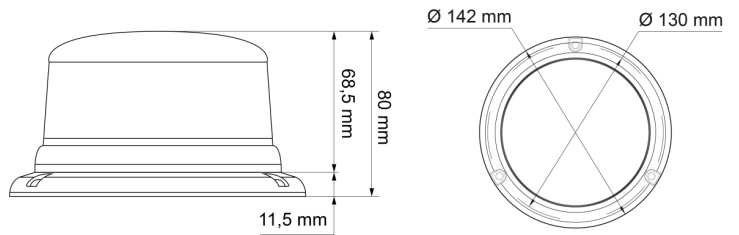

EAN: 5414184690141

Specificaties

Aansluiting	Open kabeleinde	Gewicht (kg)	0,58 Kg
Aantal LEDs	8	Hoogte mm	80 mm
Aantal flitspatronen	14	Hoogte range	70 - 110 mm
Bedrijfstemperatuur	-30°C / +65°C	IP-graad	IPX5
Bestelbaar per	1	Kleur	Oranje
Bevestiging	3 puntsbevestiging	Kleur LEDs	Oranje
Diameter mm	130 mm	Kleur lens	Oranje
ECE R65 Klasse 1	Ja	Lichtbron	LED
EMC	EMC R10	Synchroniseerbaar	Ja
EMC R10	Ja	Verpakking	POS verpakking
Geleverd met	Handleiding, montagebouten	Voeding	12V - 24V