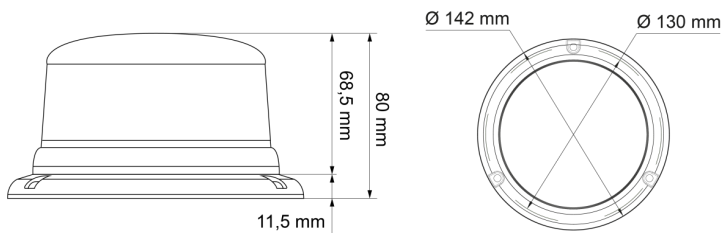

EAN: 5414184690141

Specificaties

Aansluiting	Open kabeleinde	Gewicht (kg)	0,58 Kg
Aantal LEDs	8	Hoogte mm	80 mm
Aantal flitspatronen	14	Hoogte range	70 - 110 mm
Bedrijfstemperatuur	-30°C / +65°C	IP-graad	IPX5
Bestelbaar per	1	Kleur	Oranje
Bevestiging	3 puntsbevestiging	Kleur LEDs	Oranje
Diameter mm	130 mm	Kleur lens	Oranje
ECE R65 Klasse 1	Ja	Lichtbron	LED
EMC	EMC R10	Synchroniseerbaar	Ja
EMC R10	Ja	Verpakking	POS verpakking
Geleverd met	Handleiding, montagebouten	Voeding	12V - 24V