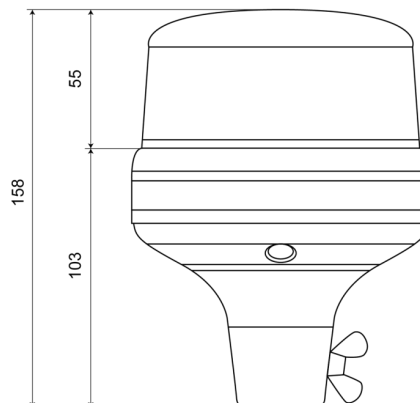

ZWAAILICHTEN

510F-DV-BL

Flitslicht | LED | flexibele buisbevestiging | 12-24V | blauw

EAN: 5414184690158

Specificaties

Aansluiting	Buisbevestiging	Geleverd met	Handleiding
Aantal LEDs	8	Gewicht (kg)	0,72 Kg
Aantal flitspatronen	14	Hoogte mm	158 mm
Bedrijfstemperatuur	-30°C / +65°C	Hoogte range	131 - 170 mm
Bestelbaar per	1	IP-graad	IPX5
Bevestiging	Buisbevestiging, flexibel	Kleur	Blauw
Diameter mm	130 mm	Lichtbron	LED
ECE R65 Klasse 1	Ja	Synchroniseerbaar	Nee
EMC	EMC R10	Verpakking	POS verpakking
EMC R10	Ja	Voeding	12V - 24V