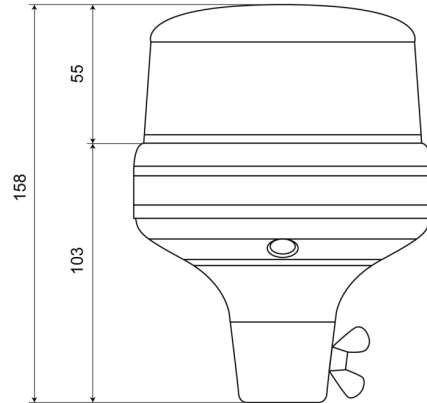

ZWAAILICHTEN

510F-DV-BL

Flitslicht | LED | flexibele buisbevestiging | 12-24V |
blauw

EAN: 5414184690158

Specificaties

Aansluiting	Buisbevestiging	Geleverd met	Handleiding
Aantal LEDs	8	Gewicht (kg)	0,72 Kg
Aantal flitspatronen	14	Hoogte mm	158 mm
Bedrijfstemperatuur	-30°C / +65°C	Hoogte range	131 - 170 mm
Bestelbaar per	1	IP-graad	IPX5
Bevestiging	Flexibele buisbevestiging	Kleur	Blauw
Diameter mm	130 mm	Lichtbron	LED
ECE R65 Klasse 1	Ja	Synchroniseerbaar	Nee
EMC	EMC R10	Verpakking	POS verpakking
EMC R10	Ja	Voeding	12V - 24V