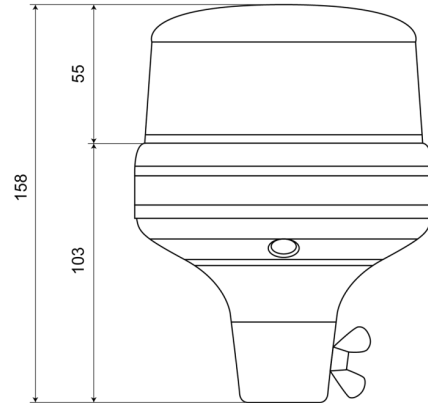

ZWAAILICHTEN

510F-DV-BL

Flitslicht | LED | flexibele buisbevestiging | 12-24V |
blauw

EAN: 5414184690158

Specificaties

Aansluiting	Buisbevestiging	Geleverd met	Handleiding
Aantal LEDs	8	Gewicht (kg)	0,72 Kg
Aantal flitspatronen	14	Hoogte mm	158 mm
Bedrijfstemperatuur	-30°C / +65°C	Hoogte range	131 - 170 mm
Bestelbaar per	1	IP-graad	IPX5
Bevestiging	Buisbevestiging, flexibel	Kleur	Blauw
Diameter mm	130 mm	Lichtbron	LED
ECE R65 Klasse 1	Ja	Synchroniseerbaar	Nee
EMC	EMC R10	Verpakking	POS verpakking
EMC R10	Ja	Voeding	12V - 24V