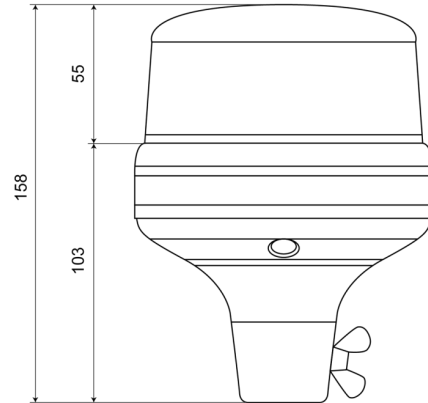

# ZWAAILICHTEN

510F-DV-BL

Flitslicht | LED | flexibele buisbevestiging | 12-24V | blauw

EAN: 5414184690158

## Specificaties

Aansluiting	Buisbevestiging	Geleverd met	Handleiding
Aantal LEDs	8	Gewicht (kg)	0,72 Kg
Aantal flitspatronen	14	Hoogte mm	158 mm
Bedrijfstemperatuur	-30°C / +65°C	Hoogte range	131 - 170 mm
Bestelbaar per	1	IP-graad	IPX5
Bevestiging	Flexibele buisbevestiging	Kleur	Blauw
Diameter mm	130 mm	Lichtbron	LED
ECE R65 Klasse 1	Ja	Synchroniseerbaar	Nee
EMC	EMC R10	Verpakking	POS verpakking
EMC R10	Ja	Voeding	12V - 24V