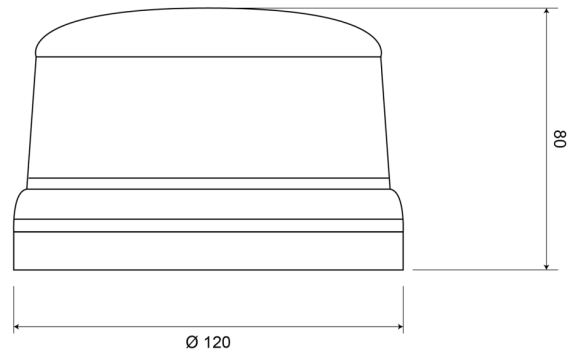

510M-DV-BL

Flitslicht | LED | magnetisch | 12-24V | blauw

EAN: 5414184690172

Specificaties

Aansluiting	Stekker voor sigarettenaansteker	Geleverd met	Handleiding
Aantal LEDs	8	Gewicht (kg)	1,08 Kg
Aantal flitspatronen	14	Hoogte mm	80 mm
Bedrijfstemperatuur	-30°C / +65°C	Hoogte range	70 - 110 mm
Bestelbaar per	1	IP-graad	IPX5
Bevestiging	Magnetisch	Kleur	Blauw
Diameter mm	130 mm	Lengte kabel (m)	0,50 m - 3 m
ECE R65 Klasse 1	Ja	Lichtbron	LED
EMC R10	Ja	Verpakking	POS verpakking
Eigenschappen	Gekeurd tot 250 km/uur	Voeding	12V - 24V