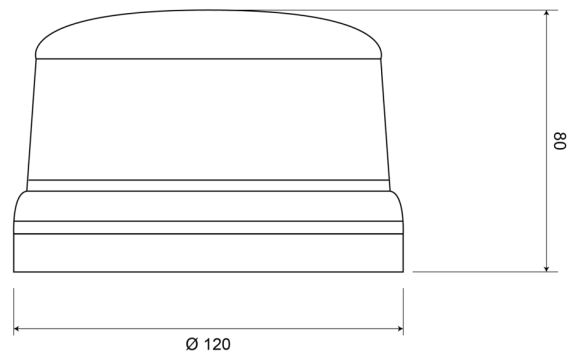

510M-DV-BL

Flitslicht | LED | magnetisch | 12-24V | blauw

EAN: 5414184690172

## Specificaties

Aansluiting	Stekker voor sigarettenaansteker	Geleverd met	Handleiding
Aantal LEDs	8	Gewicht (kg)	1,08 Kg
Aantal flitspatronen	14	Hoogte mm	80 mm
Bedrijfstemperatuur	-30°C / +65°C	Hoogte range	70 - 110 mm
Bestelbaar per	1	IP-graad	IPX5
Bevestiging	Magnetisch	Kleur	Blauw
Diameter mm	130 mm	Lengte kabel (m)	0,50 m - 3 m
ECE R65 Klasse 1	Ja	Lichtbron	LED
EMC R10	Ja	Verpakking	POS verpakking
Eigenschappen	Gekeurd tot 250 km/uur	Voeding	12V - 24V