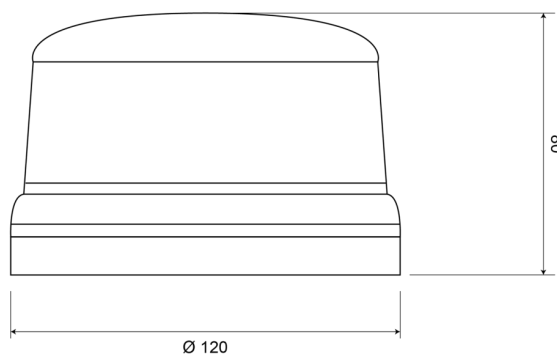

ZWAAILICHTEN

510M-DV-BL

Flitslicht | LED | magnetisch | 12-24V | blauw

EAN: 5414184690172

Specificaties

Aansluiting	Stekker voor sigarettenaansteker	Geleverd met	Handleiding
Aantal LEDs	8	Gewicht (kg)	1,08 Kg
Aantal flitspatronen	14	Hoogte mm	80 mm
Bedrijfstemperatuur	-30°C / +65°C	Hoogte range	70 - 110 mm
Bestelbaar per	1	IP-graad	IPX5
Bevestiging	Magnetisch	Kleur	Blauw
Diameter mm	130 mm	Lengte kabel (m)	0,50 m - 3 m
ECE R65 Klasse 1	Ja	Lichtbron	LED
EMC R10	Ja	Verpakking	POS verpakking
Eigenschappen	Gekeurd tot 250 km/uur	Voeding	12V - 24V