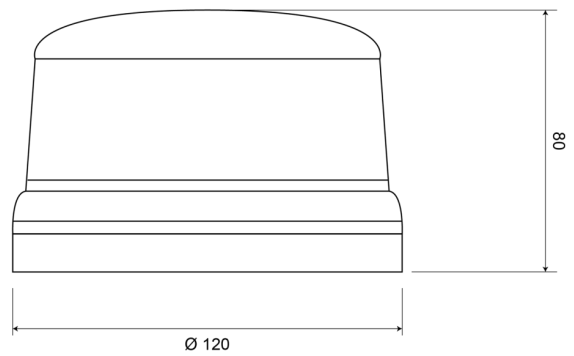

510M-DV-BL

Flitslicht | LED | magnetisch | 12-24V | blauw

EAN: 5414184690172

Specificaties

Aansluiting	Stekker voor sigarettenaansteker
Aantal LEDs	8
Aantal flitspatronen	14
Bedrijfstemperatuur	-30°C / +65°C
Bestelbaar per	1
Bevestiging	Magnetisch
Diameter mm	118 mm
Diameter range	101 - 130 mm
ECE R65 Klasse 1	Ja
EMC R10	Ja
Eigenschappen	Gekeurd tot 250 km/uur
Geleverd met	Handleiding

Gewicht (kg)	1,08 Kg
Hoogte mm	80 mm
Hoogte range	70 - 110 mm
IP-graad	IPX5
Kleur	Blauw
Lengte kabel (m)	0,50 m - 3 m
Lichtbron	LED
Verpakking	POS verpakking
Voeding	12V - 24V