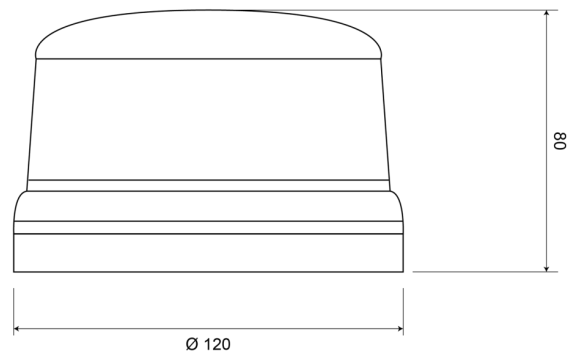

EAN: 5414184690189

Specificaties

Aansluiting	Stekker voor sigarettenaansteker
Aantal LEDs	8
Aantal flitspatronen	14
Bedrijfstemperatuur	-30°C / +65°C
Bestelbaar per	1
Bevestiging	Magnetisch
Diameter mm	130 mm
ECE R65 Klasse 1	Ja
EMC	EMC R10
EMC R10	Ja
Eigenschappen	Gekeurd tot 250 km/uur
Geleverd met	Handleiding

Gewicht (kg)	1,08 Kg
Hoogte mm	80 mm
Hoogte range	70 - 110 mm
IP-graad	IPX5
Kleur	Oranje
Lengte kabel (m)	0,50 m - 3 m
Lichtbron	LED
Verpakking	POS verpakking
Voeding	12V - 24V