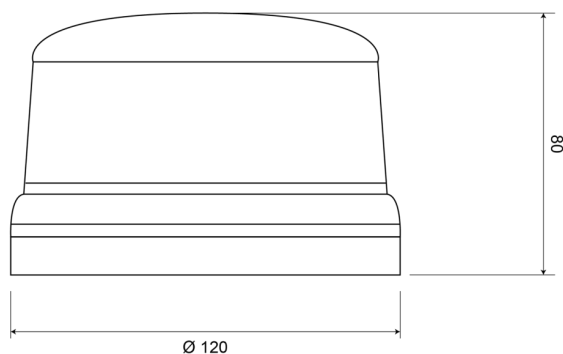

### Specificaties

Aansluiting	Stekker voor sigarettenaansteker
Aantal LEDs	8
Aantal flitspatronen	14
Bedrijfstemperatuur	-30°C / +65°C
Bestelbaar per	1
Bevestiging	Magnetisch
Diameter mm	130 mm
ECE R65 Klasse 1	Ja
EMC	EMC R10
EMC R10	Ja
Eigenschappen	Gekeurd tot 250 km/uur
Geleverd met	Handleiding

Gewicht (kg)	1,08 Kg
Hoogte mm	80 mm
Hoogte range	70 - 110 mm
IP-graad	IPX5
Kleur	Oranje
Lengte kabel (m)	0,50 m - 3 m
Lichtbron	LED
Verpakking	POS verpakking
Voeding	12V - 24V