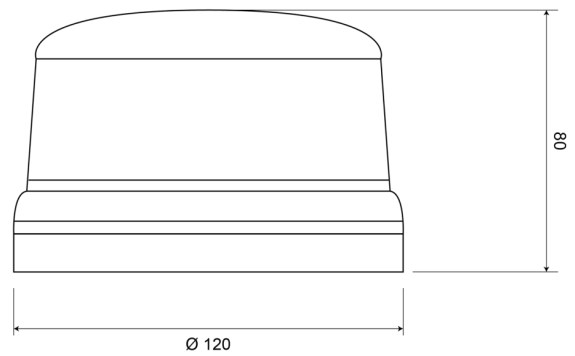

ZWAAILICHTEN

510M-DV-OR

Flitslicht | LED | magnetisch | 12-24V | oranje

EAN: 5414184690189

Specificaties

Aansluiting	Stekker voor sigarettenaansteker	Eigenschappen	Gekeurd tot 250 km/uur
Aantal LEDs	8	Geleverd met	Handleiding
Aantal flitspatronen	14	Gewicht (kg)	1,08 Kg
Bedrijfstemperatuur	-30°C / +65°C	Hoogte mm	80 mm
Bestelbaar per	1	Hoogte range	70 - 110 mm
Bevestiging	Magnetisch	IP-graad	IPX5
Diameter mm	118 mm	Kleur	Oranje
Diameter range	101 - 130 mm	Lengte kabel (m)	0,50 m - 3 m
ECE R65 Klasse 1	Ja	Lichtbron	LED
EMC	EMC R10	Verpakking	POS verpakking
EMC R10	Ja	Voeding	12V - 24V