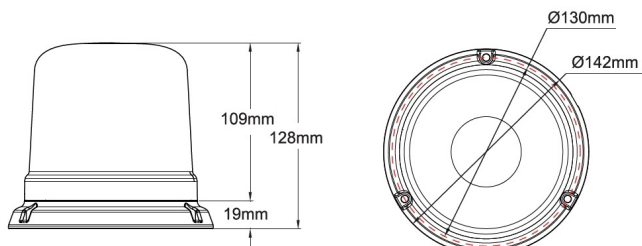

515-DV-BL

Flitslicht | LED | 3 puntsbevestiging | 12-24V | blauw

EAN: 5414184690035

Specificaties

Aansluiting	Open kabeleinde	Gewicht (kg)	0,81 KG
Aantal LEDs	10	Hoogte mm	128 mm
Aantal flitspatronen	14	Hoogte range	111 - 130 mm
Bedrijfstemperatuur	-30°C / +65°C	IP-graad	IP65
Bestelbaar per	1	Kleur	Blauw
Bevestiging	3 puntsbevestiging	Kleur lens	Blauw
Diameter mm	130 mm	Lichtbron	LED
ECE R65 Klasse 1	Ja	Synchroniseerbaar	Ja
EMC R10	Ja	Verpakking	POS verpakking
Geleverd met	Handleiding, montagebouten	Voeding	12V - 24V