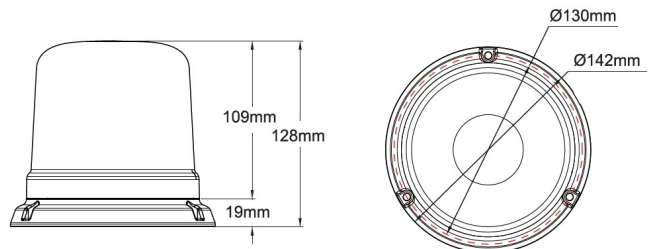

515-DV-BL

Flitslicht | LED | 3 puntsbevestiging | 12-24V | blauw

EAN: 5414184690035

Specificaties

Aansluiting	Open kabeleinde	Gewicht (kg)	0,81 KG
Aantal LEDs	10	Hoogte mm	128 mm
Aantal flitspatronen	14	Hoogte range	111 - 130 mm
Bedrijfstemperatuur	-30°C / +65°C	IP-graad	IP65
Bestelbaar per	1	Kleur	Blauw
Bevestiging	3 puntsbevestiging	Kleur lens	Blauw
Diameter mm	130 mm	Lichtbron	LED
ECE R65 Klasse 1	Ja	Synchroniseerbaar	Ja
EMC R10	Ja	Verpakking	POS verpakking
Geleverd met	Handleiding, montagebouten	Voeding	12V - 24V