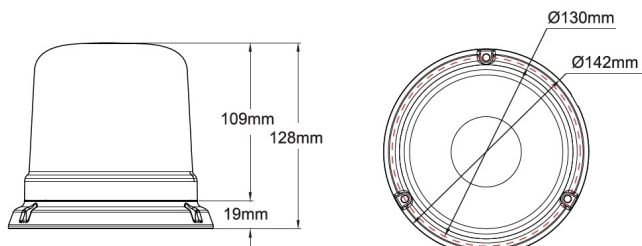

EAN: 5414184690042

Specificaties

Aansluiting	Open kabeleinde	Hoogte range	111 - 130 mm
Aantal LEDs	10	IP-graad	IP65
Aantal flitspatronen	14	Kleur	Oranje
Bedrijfstemperatuur	-30°C / +65°C	Kleur LEDs	Oranje
Bestelbaar per	1	Kleur lens	Oranje
Bevestiging	3 puntsbevestiging	Lichtbron	LED
Diameter mm	130 mm	Synchroniseerbaar	Ja
ECE R65 Klasse 1	Ja	Verpakking	POS verpakking
EMC R10	Ja	Voeding	12V - 24V
Geleverd met	Handleiding, montagebouten		
Gewicht (kg)	0,81 KG		
Hoogte mm	128 mm		