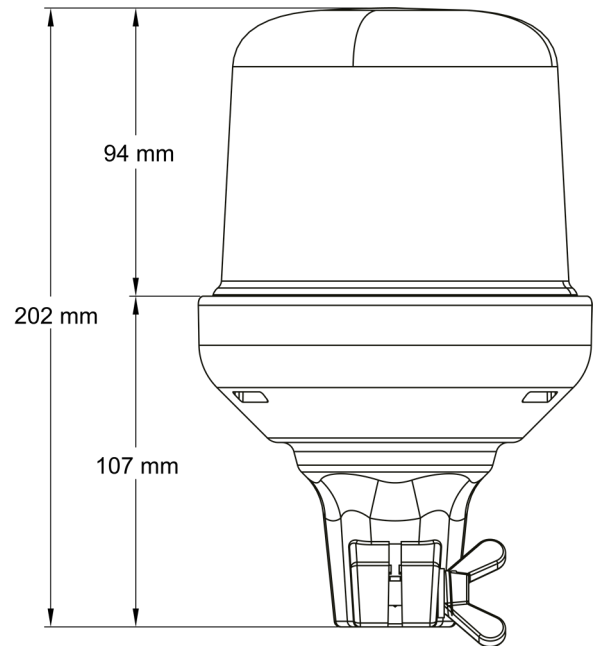

515F-DV-BL

Flitslicht | LED | flexibele buisbevestiging | 12-24V | blauw

EAN: 5414184690059

Specificaties

Aansluiting	Buisbevestiging	Geleverd met	Handleiding
Aantal LEDs	10	Gewicht (kg)	0,89 Kg
Aantal flitspatronen	14	Hoogte mm	202 mm
Bedrijfstemperatuur	-30°C / +65°C	Hoogte range	171 - 210 mm
Bestelbaar per	1	IP-graad	IPX5
Bevestiging	Flexibele buisbevestiging	Kleur	Blauw
Diameter mm	130 mm	Lichtbron	LED
ECE R65 Klasse 1	Ja	Synchroniseerbaar	Nee
EMC	EMC R10	Verpakking	POS verpakking
EMC R10	Ja	Voeding	12V - 24V