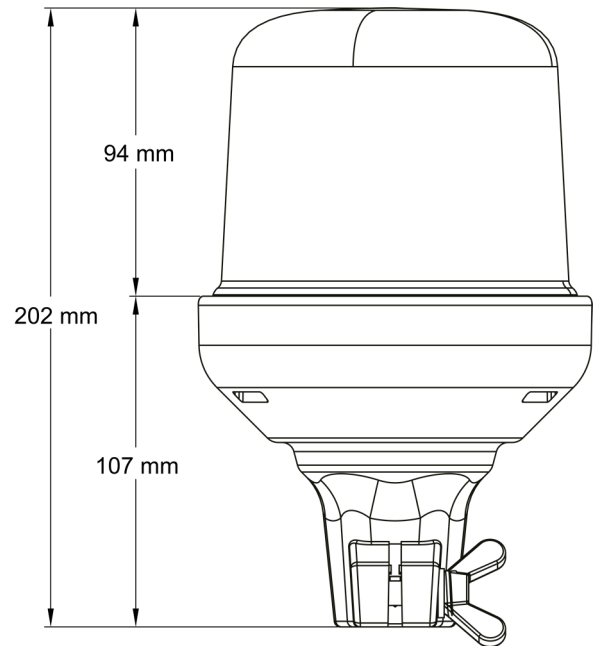

ZWAAILICHTEN

515F-DV-BL

Flitslicht | LED | flexibele buisbevestiging | 12-24V | blauw

EAN: 5414184690059

Specificaties

Aansluiting	Buisbevestiging	Geleverd met	Handleiding
Aantal LEDs	10	Gewicht (kg)	0,89 Kg
Aantal flitspatronen	14	Hoogte mm	202 mm
Bedrijfstemperatuur	-30°C / +65°C	Hoogte range	171 - 210 mm
Bestelbaar per	1	IP-graad	IPX5
Bevestiging	Flexibele buisbevestiging	Kleur	Blauw
Diameter mm	130 mm	Lichtbron	LED
ECE R65 Klasse 1	Ja	Synchroniseerbaar	Nee
EMC	EMC R10	Verpakking	POS verpakking
EMC R10	Ja	Voeding	12V - 24V