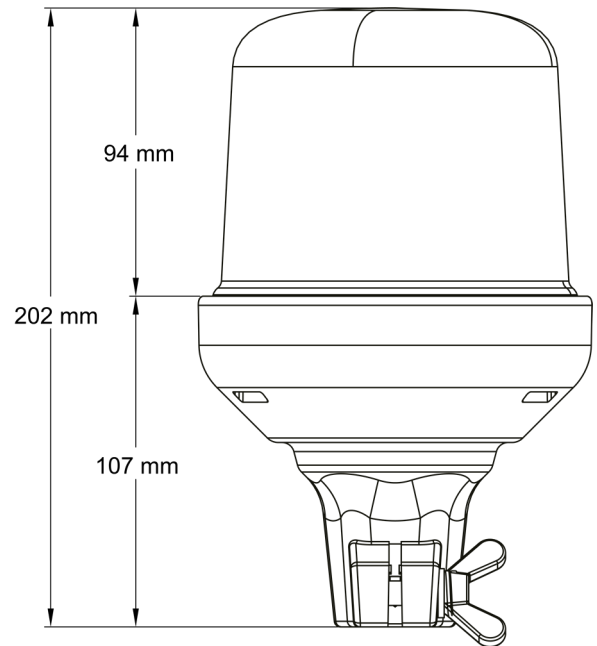

ZWAAILICHTEN

515F-DV-BL

Flitslicht | LED | flexibele buisbevestiging | 12-24V |
blauw

EAN: 5414184690059

Specificaties

Aansluiting	Buisbevestiging	Geleverd met	Handleiding
Aantal LEDs	10	Gewicht (kg)	0,89 Kg
Aantal flitspatronen	14	Hoogte mm	202 mm
Bedrijfstemperatuur	-30°C / +65°C	Hoogte range	171 - 210 mm
Bestelbaar per	1	IP-graad	IPX5
Bevestiging	Buisbevestiging, flexibel	Kleur	Blauw
Diameter mm	130 mm	Lichtbron	LED
ECE R65 Klasse 1	Ja	Synchroniseerbaar	Nee
EMC	EMC R10	Verpakking	POS verpakking
EMC R10	Ja	Voeding	12V - 24V