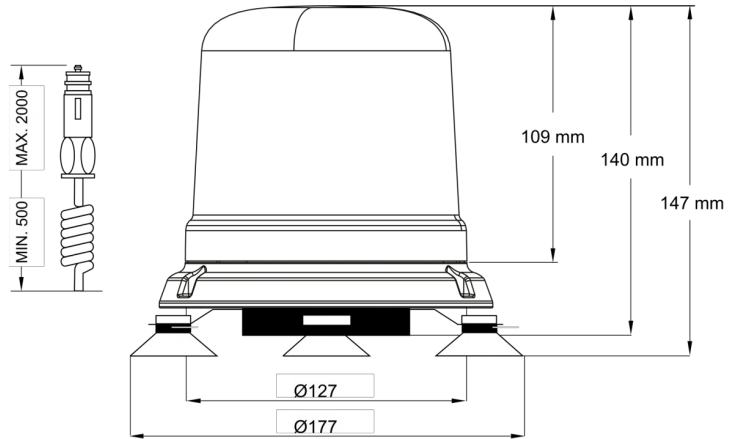

### Specificaties

Aansluiting	Stekker voor sigarettenaansteker
Aantal LEDs	10
Aantal flitspatronen	14
Bedrijfstemperatuur	-30°C / +65°C
Bestelbaar per	1
Bevestiging	Magnetisch met zuignappen, Magnetisch
Diameter mm	130 mm
ECE R65 Klasse 1	Ja
EMC	EMC R10
EMC R10	Ja

Geleverd met	Handleiding
Gewicht (kg)	1,44 Kg
Hoogte mm	147 mm
Hoogte range	131 - 170 mm
IP-graad	IPX5
Kleur	Oranje
Lichtbron	LED
Synchroniseerbaar	Nee
Verpakking	POS verpakking
Voeding	12V - 24V