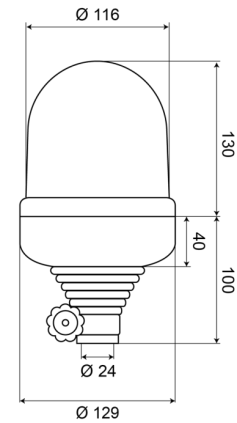

535B12B

Zwaailicht | flexibele buisbevestiging | 12V | blauw

EAN: 5414184010291

Specificaties

Aansluiting	Buisbevestiging	Gewicht (kg)	1,03 Kg
Bedrijfstemperatuur	-30°C / +50°C	Hoogte mm	230 mm
Bestelbaar per	1	Hoogte range	211 - 240 mm
Bevestiging	Flexibele buisbevestiging	Kleur	Blauw
Diameter mm	129 mm	Lichtbron	Halogeen
ECE R65 Klasse 1	Ja	Omwentelingen/minuut	180 +/- 30
EMC	EMC	Voeding	12V
Eigenschappen	Lens in polycarbonaat		