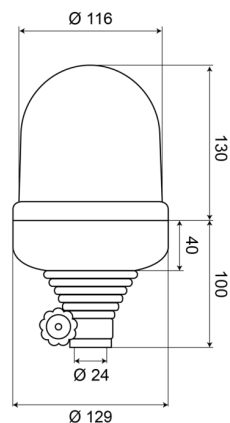

535B12R

Zwaailicht | flexibele buisbevestiging | 12V | rood

EAN: 5414184010314

## Specificaties

Aansluiting	Buisbevestiging	Gewicht (kg)	1,03 Kg
Bedrijfstemperatuur	-30°C / +50°C	Hoogte mm	230 mm
Bestelbaar per	1	Hoogte range	211 - 240 mm
Bevestiging	Flexibele buisbevestiging	Kleur	Rood
Diameter mm	129 mm	Lichtbron	Halogeen
ECE R65	Nee	Omwentelingen/minuut	180 +/- 30
EMC	EMC	Voeding	12V
Eigenschappen	Lens in polycarbonaat		