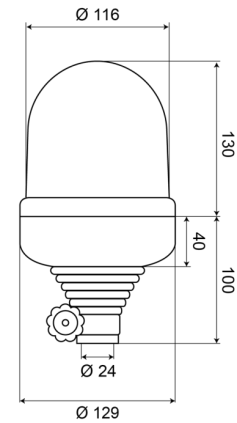

535B12R

Zwaailicht | flexibele buisbevestiging | 12V | rood

EAN: 5414184010314

Specificaties

Aansluiting	Buisbevestiging	Gewicht (kg)	1,03 Kg
Bedrijfstemperatuur	-30°C / +50°C	Hoogte mm	230 mm
Bestelbaar per	1	Hoogte range	211 - 240 mm
Bevestiging	Flexibele buisbevestiging	Kleur	Rood
Diameter mm	129 mm	Lichtbron	Halogeen
ECE R65	Nee	Omwentelingen/minuut	180 +/- 30
EMC	EMC	Voeding	12V
Eigenschappen	Lens in polycarbonaat		