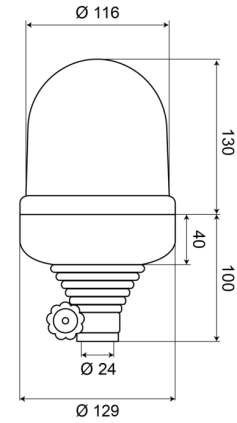

535B24B

Zwaailicht | flexibele buisbevestiging | 24V | blauw

EAN: 5414184010321

Specificaties

Aansluiting	Buisbevestiging	Gewicht (kg)	1,03 Kg
Bedrijfstemperatuur	-30°C / +50°C	Hoogte mm	230 mm
Bestelbaar per	1	Hoogte range	211 - 240 mm
Bevestiging	Flexibele buisbevestiging	Kleur	Blauw
Diameter mm	129 mm	Lichtbron	Halogeen
ECE R65 Klasse 1	Ja	Omwentelingen/minuut	180 +/- 30
EMC	EMC	Voeding	24V
Eigenschappen	Lens in polycarbonaat		