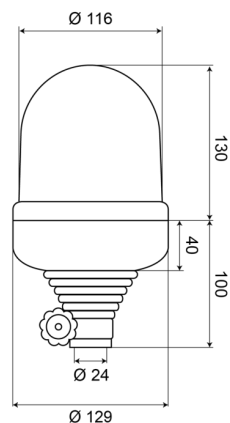

535B24B

Zwaailicht | flexibele buisbevestiging | 24V | blauw

EAN: 5414184010321

## Specificaties

Aansluiting	Buisbevestiging	Gewicht (kg)	1,03 Kg
Bedrijfstemperatuur	-30°C / +50°C	Hoogte mm	230 mm
Bestelbaar per	1	Hoogte range	211 - 240 mm
Bevestiging	Flexibele buisbevestiging	Kleur	Blauw
Diameter mm	129 mm	Lichtbron	Halogeen
ECE R65 Klasse 1	Ja	Omwentelingen/minuut	180 +/- 30
EMC	EMC	Voeding	24V
Eigenschappen	Lens in polycarbonaat		