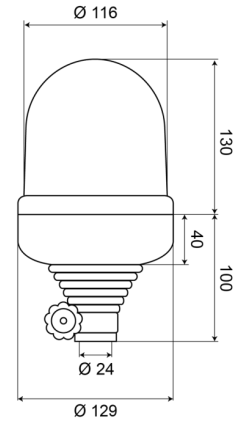

ZWAAILICHTEN

535B24R

Zwaailicht | flexibele buisbevestiging | 24V | rood

EAN: 5414184010352

Specificaties

Aansluiting	Buisbevestiging	Gewicht (kg)	1,03 Kg
Bedrijfstemperatuur	-30°C / +50°C	Hoogte mm	230 mm
Bestelbaar per	1	Hoogte range	211 - 240 mm
Bevestiging	Flexibele buisbevestiging	Kleur	Rood
Diameter mm	129 mm	Lichtbron	Halogeen
ECE R65	Nee	Omwentelingen/minuut	180 +/- 30
EMC	EMC	Voeding	24V
Eigenschappen	Lens in polycarbonaat		