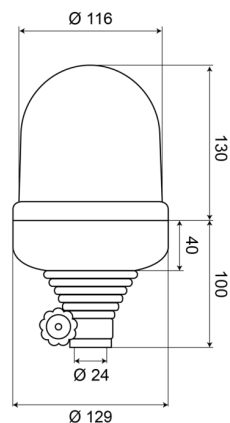

ZWAAILICHTEN

535B24R

Zwaailicht | flexibele buisbevestiging | 24V | rood

EAN: 5414184010352

Specificaties

| | | | |
|---------------------|---------------------------|----------------------|--------------|
| Aansluiting | Buisbevestiging | Gewicht (kg) | 1,03 Kg |
| Bedrijfstemperatuur | -30°C / +50°C | Hoogte mm | 230 mm |
| Bestelbaar per | 1 | Hoogte range | 211 - 240 mm |
| Bevestiging | Flexibele buisbevestiging | Kleur | Rood |
| Diameter mm | 129 mm | Lichtbron | Halogeen |
| ECE R65 | Nee | Omwentelingen/minuut | 180 +/- 30 |
| EMC | EMC | Voeding | 24V |
| Eigenschappen | Lens in polycarbonaat | | |