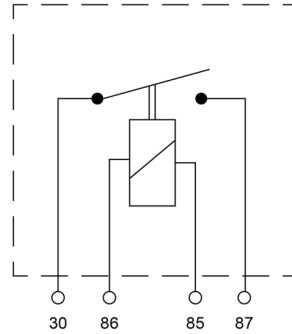

54/12

Relais standaard | 12 volt 30A | 4 pin

EAN: 5414184640122

Specificaties

Aansluiting	4 contacten	Specificaties	On/Off
Bedrijfstemperatuur	-25°C / +70°C	Type	Relais
Bevestiging	Met montagebeugel	Verbruik Amp	30 Amp
Gewicht (kg)	0,031 Kg	Voeding	12V