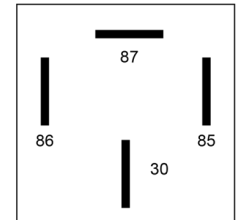

54/12

Relais standaard | 12 volt 30A | 4 pin

EAN: 5414184640122

Specificaties

Aansluiting	4 contacten	Specificaties	On/Off
Bedrijfstemperatuur	-25°C / +70°C	Type	Relais
Bevestiging	Met montagebeugel	Verbruik Amp	30 Amp
Gewicht (kg)	0,031 Kg	Voeding	12V