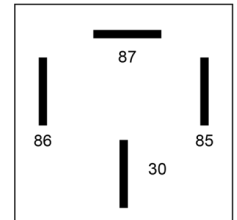

54/12

Relais standaard | 12 volt 30A | 4 pin

EAN: 5414184640122

Specificaties

Aansluiting	4 contacten	Specificaties	On/Off
Bedrijfstemperatuur	-25°C / +70°C	Type	Relais
Bevestiging	Met montagebeugel	Verbruik Amp	30 Amp
Gewicht (kg)	0,031 Kg	Voeding	12V