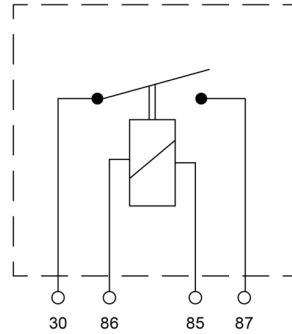

54/24

Relais standaard | 24 volt 20A | 4 pin

EAN: 5414184640139

Specificaties

Aansluiting	4 contacten	Specificaties	On/Off
Bedrijfstemperatuur	-25°C / +70°C	Type	Relais
Bevestiging	Met montagebeugel	Verbruik Amp	20 Amp
Gewicht (kg)	0,031 Kg	Voeding	24V