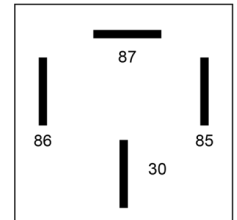

54/24

Relais standaard | 24 volt 20A | 4 pin

EAN: 5414184640139

Specificaties

| | | | |
|---------------------|-------------------|---------------|--------|
| Aansluiting | 4 contacten | Specificaties | On/Off |
| Bedrijfstemperatuur | -25°C / +70°C | Type | Relais |
| Bevestiging | Met montagebeugel | Verbruik Amp | 20 Amp |
| Gewicht (kg) | 0,031 Kg | Voeding | 24V |