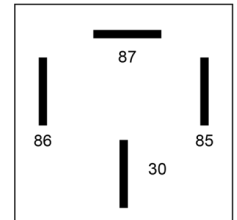

54/24

Relais standaard | 24 volt 20A | 4 pin

EAN: 5414184640139

Specificaties

Aansluiting	4 contacten	Specificaties	On/Off
Bedrijfstemperatuur	-25°C / +70°C	Type	Relais
Bevestiging	Met montagebeugel	Verbruik Amp	20 Amp
Gewicht (kg)	0,031 Kg	Voeding	24V