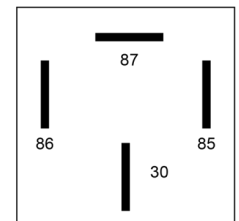

54/24

Relais standaard | 24 volt 20A | 4 pin

EAN: 5414184640139

Specificaties

Aansluiting	4 contacten	Specificaties	On/Off
Bedrijfstemperatuur	-25°C / +70°C	Type	Relais
Bevestiging	Met montagebeugel	Verbruik Amp	20 Amp
Gewicht (kg)	0,031 Kg	Voeding	24V