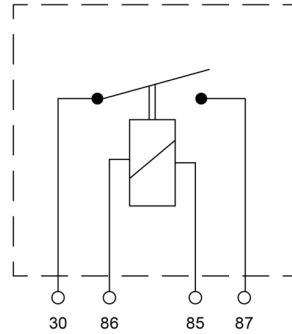

54/24

Relais standaard | 24 volt 20A | 4 pin

EAN: 5414184640139

Specificaties

| | | | |
|---------------------|-------------------|---------------|--------|
| Aansluiting | 4 contacten | Specificaties | On/Off |
| Bedrijfstemperatuur | -25°C / +70°C | Type | Relais |
| Bevestiging | Met montagebeugel | Verbruik Amp | 20 Amp |
| Gewicht (kg) | 0,031 Kg | Voeding | 24V |