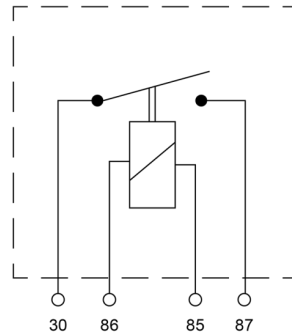

54/24

Relais standaard | 24 volt 20A | 4 pin

EAN: 5414184640139

Specificaties

Aansluiting	4 contacten	Specificaties	On/Off
Bedrijfstemperatuur	-25°C / +70°C	Type	Relais
Bevestiging	Met montagebeugel	Verbruik Amp	20 Amp
Gewicht (kg)	0,031 Kg	Voeding	24V