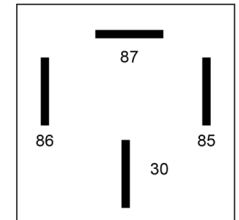

54/24

Relais standaard | 24 volt 20A | 4 pin

EAN: 5414184640139

Specificaties

Aansluiting	4 contacten	Specificaties	On/Off
Bedrijfstemperatuur	-25°C / +70°C	Type	Relais
Bevestiging	Met montagebeugel	Verbruik Amp	20 Amp
Gewicht (kg)	0,031 Kg	Voeding	24V