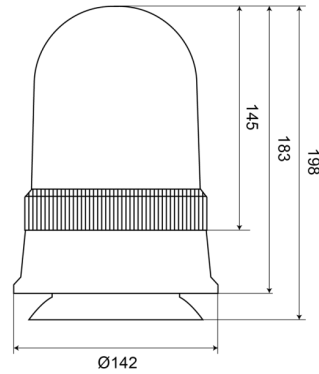

ZWAAILICHTEN

540M240

Zwaailicht | magnetisch | 24V | oranje

EAN: 5414184510111

Specificaties

Aansluiting	Stekker voor sigarettenaansteker
Bedrijfstemperatuur	-30°C / +40°C
Bestelbaar per	1
Bevestiging	Magnetisch
Diameter mm	142 mm
Diameter range	131 - 160 mm
ECE R65 Klasse 1	Ja
EMC	EMC

Gewicht (kg)	0,98 Kg
Hoogte mm	198 mm
Hoogte range	171 - 210 mm
Kleur	Oranje
Lichtbron	Halogeen
Omwentelingen/minuut	180 +/- 30
Voeding	24V