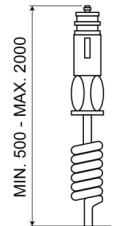

ZWAAILICHTEN

540M240

Zwaailicht | magnetisch | 24V | oranje

EAN: 5414184510111

Specificaties

Aansluiting	Stekker voor sigarettenaansteker
Bedrijfstemperatuur	-30°C / +40°C
Bestelbaar per	1
Bevestiging	Magnetisch
Diameter mm	142 mm
Diameter range	131 - 160 mm
ECE R65 Klasse 1	Ja
EMC	EMC

Gewicht (kg)	0,98 Kg
Hoogte mm	198 mm
Hoogte range	171 - 210 mm
Kleur	Oranje
Lichtbron	Halogeen
Omwentelingen/minuut	180 +/- 30
Voeding	24V