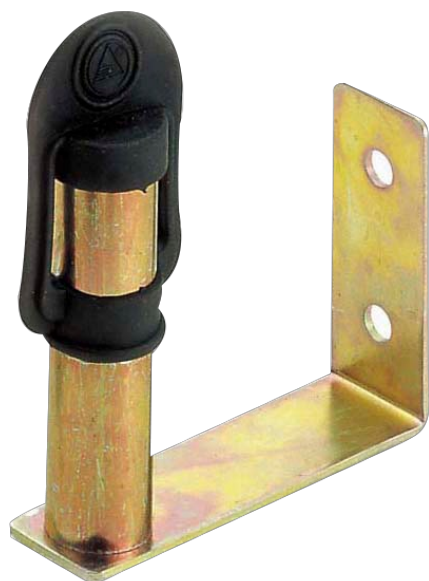

565

Verbindingsstuk | zijbeugel 90° | enkel polig

EAN: 5414184000414

## Specificaties

Aansluiting	DIN	Type	Buisaansluiting
Bestelbaar per	1	Verpakking	Bulk
Gewicht (kg)	0,29 Kg	Voeding	12V - 24V
Materiaal	Messing	Éénpolig	Ja