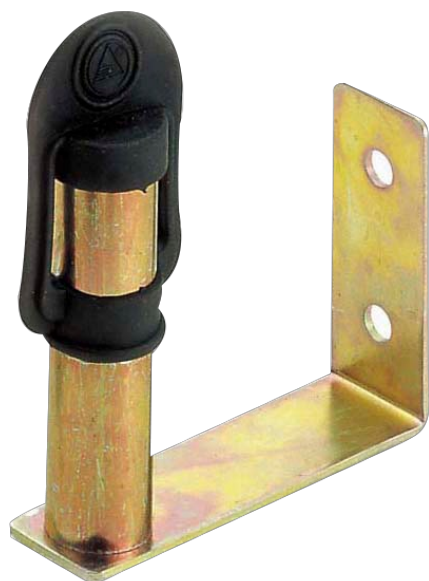

565

Verbindingsstuk | zijbeugel 90° | enkel polig

EAN: 5414184000414

Specificaties

Aansluiting	DIN	Type	Buisaansluiting
Bestelbaar per	1	Verpakking	Bulk
Gewicht (kg)	0,29 Kg	Voeding	12V - 24V
Materiaal	Messing	Éénpolig	Ja