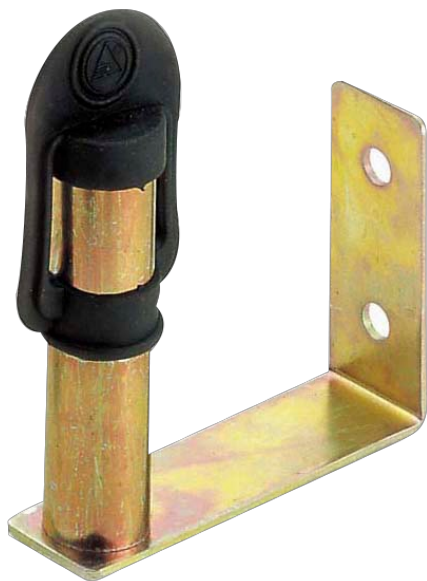

565/BI

Verbindingsstuk | zijbeugel 90° | dubbel polig

EAN: 5414184002593

Specificaties

2-polig	Ja	Materiaal	Messing
Aansluiting	DIN	Type	Buisaansluiting
Bestelbaar per	1	Verpakking	Bulk
Gewicht (kg)	0,27 Kg	Voeding	12V - 24V