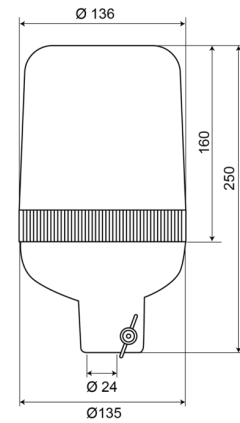

59024B

Zwaailicht | buisbevestiging | 24V | blauw

EAN: 5414184010673

Specificaties

Aansluiting	Buisbevestiging	Gewicht (kg)	1 Kg
Bedrijfstemperatuur	-30°C / +50°C	Hoogte mm	250 mm
Bestelbaar per	1	Hoogte range	241 - 320 mm
Bevestiging	Buisbevestiging, star	IP-graad	IP65
Diameter mm	136 mm	Kleur	Blauw
Diameter range	131 - 160 mm	Lichtbron	Halogeen
ECE R65 Klasse 1	Ja	Omwentelingen/minuut	180 +/- 30
EMC	EMC	Voeding	24V