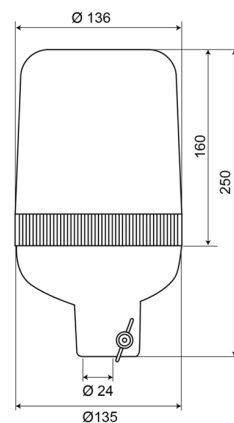

59024B

Zwaailicht | buisbevestiging | 24V | blauw

EAN: 5414184010673

Specificaties

Aansluiting	Buisbevestiging	Hoogte mm	250 mm
Bedrijfstemperatuur	-30°C / +50°C	Hoogte range	241 - 320 mm
Bestelbaar per	1	IP-graad	IP65
Bevestiging	Buisbevestiging, star	Kleur	Blauw
Diameter mm	136 mm	Lichtbron	Halogeen
ECE R65 Klasse 1	Ja	Omwentelingen/minuut	180 +/- 30
EMC	EMC	Voeding	24V
Gewicht (kg)	1 Kg		