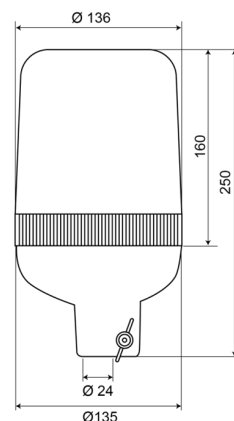

59024B

Zwaailicht | buisbevestiging | 24V | blauw

EAN: 5414184010673

## Specificaties

Aansluiting	Buisbevestiging	Hoogte mm	250 mm
Bedrijfstemperatuur	-30°C / +50°C	Hoogte range	241 - 320 mm
Bestelbaar per	1	IP-graad	IP65
Bevestiging	Buisbevestiging	Kleur	Blauw
Diameter mm	136 mm	Lichtbron	Halogeen
ECE R65 Klasse 1	Ja	Omwentelingen/minuut	180 +/- 30
EMC	EMC	Voeding	24V
Gewicht (kg)	1 Kg		