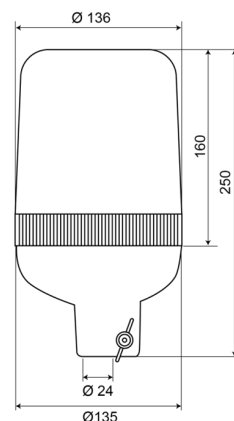

59024B

Zwaailicht | buisbevestiging | 24V | blauw

EAN: 5414184010673

Specificaties

Aansluiting	Buisbevestiging	Hoogte mm	250 mm
Bedrijfstemperatuur	-30°C / +50°C	Hoogte range	241 - 320 mm
Bestelbaar per	1	IP-graad	IP65
Bevestiging	Buisbevestiging	Kleur	Blauw
Diameter mm	136 mm	Lichtbron	Halogeen
ECE R65 Klasse 1	Ja	Omwentelingen/minuut	180 +/- 30
EMC	EMC	Voeding	24V
Gewicht (kg)	1 Kg		