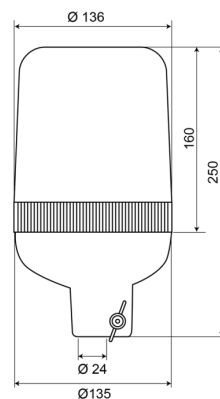

59024C

Zwaailicht | buisbevestiging | 24V | wit

EAN: 5414184010680

Specificaties

Aansluiting	Buisbevestiging
Bedrijfstemperatuur	-30°C / +50°C
Bestelbaar per	1
Bevestiging	Buisbevestiging
Diameter mm	136 mm
ECE R65	Nee
EMC	EMC
Gewicht (kg)	1 Kg

Hoogte mm	250 mm
Hoogte range	241 - 320 mm
IP-graad	IP65
Kleur	Wit
Lichtbron	Halogeen
Omwentelingen/minuut	180 +/- 30
Voeding	24V

Goed om te weten

Geschikt voor lamp H1