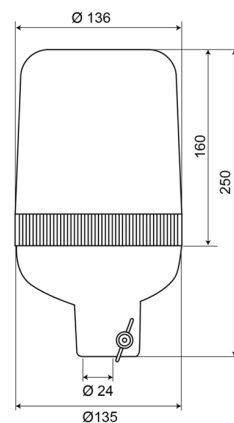

59024C

Zwaailicht | buisbevestiging | 24V | wit

EAN: 5414184010680

Specificaties

Aansluiting	Buisbevestiging	Hoogte mm	250 mm
Bedrijfstemperatuur	-30°C / +50°C	Hoogte range	241 - 320 mm
Bestelbaar per	1	IP-graad	IP65
Bevestiging	Buisbevestiging, star	Kleur	Wit
Diameter mm	136 mm	Lichtbron	Halogeen
ECE R65	Nee	Omwentelingen/minuut	180 +/- 30
EMC	EMC	Voeding	24V
Gewicht (kg)	1 Kg		