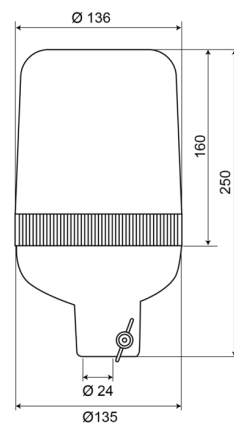

59024C

Zwaailicht | buisbevestiging | 24V | wit

EAN: 5414184010680

Specificaties

Aansluiting	Buisbevestiging	Gewicht (kg)	1 Kg
Bedrijfstemperatuur	-30°C / +50°C	Hoogte mm	250 mm
Bestelbaar per	1	Hoogte range	241 - 320 mm
Bevestiging	Buisbevestiging, star	IP-graad	IP65
Diameter mm	136 mm	Kleur	Wit
Diameter range	131 - 160 mm	Lichtbron	Halogeen
ECE R65	Nee	Omwentelingen/minuut	180 +/- 30
EMC	EMC	Voeding	24V