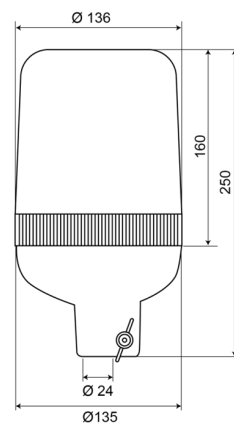

59024C

Zwaailicht | buisbevestiging | 24V | wit

EAN: 5414184010680

## Specificaties

Aansluiting	Buisbevestiging	Hoogte mm	250 mm
Bedrijfstemperatuur	-30°C / +50°C	Hoogte range	241 - 320 mm
Bestelbaar per	1	IP-graad	IP65
Bevestiging	Buisbevestiging	Kleur	Wit
Diameter mm	136 mm	Lichtbron	Halogeen
ECE R65	Nee	Omwentelingen/minuut	180 +/- 30
EMC	EMC	Voeding	24V
Gewicht (kg)	1 Kg		