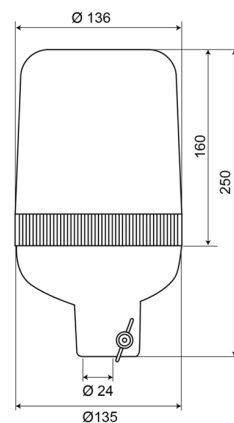

ZWAAILICHTEN

59024G

Zwaailicht | buisbevestiging | 24V | groen

EAN: 5414184011021

Specificaties

Aansluiting	Buisbevestiging	Hoogte mm	250 mm
Bedrijfstemperatuur	-30°C / +50°C	Hoogte range	241 - 320 mm
Bestelbaar per	1	IP-graad	IP65
Bevestiging	Buisbevestiging	Kleur	Groen
Diameter mm	136 mm	Lichtbron	Halogeen
ECE R65	Nee	Omwentelingen/minuut	180 +/- 30
EMC	EMC	Voeding	24V
Gewicht (kg)	1 Kg		