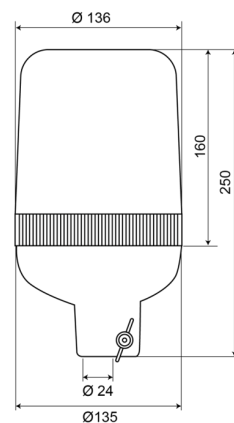

59024G

Zwaailicht | buisbevestiging | 24V | groen

EAN: 5414184011021

Specificaties

Aansluiting	Buisbevestiging	Hoogte mm	250 mm
Bedrijfstemperatuur	-30°C / +50°C	Hoogte range	241 - 320 mm
Bestelbaar per	1	IP-graad	IP65
Bevestiging	Buisbevestiging	Kleur	Groen
Diameter mm	136 mm	Lichtbron	Halogeen
ECE R65	Nee	Omwentelingen/minuut	180 +/- 30
EMC	EMC	Voeding	24V
Gewicht (kg)	1 Kg		