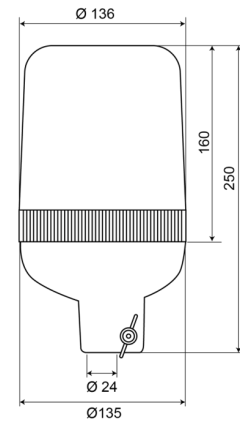

59024R

Zwaailicht | buisbevestiging | 24V | rood

EAN: 5414184010703

## Specificaties

Aansluiting	Buisbevestiging	Hoogte mm	250 mm
Bedrijfstemperatuur	-30°C / +50°C	Hoogte range	241 - 320 mm
Bestelbaar per	1	IP-graad	IP65
Bevestiging	Buisbevestiging	Kleur	Rood
Diameter mm	136 mm	Lichtbron	Halogeen
ECE R65	Nee	Omwentelingen/minuut	180 +/- 30
EMC	EMC	Voeding	24V
Gewicht (kg)	1 Kg		