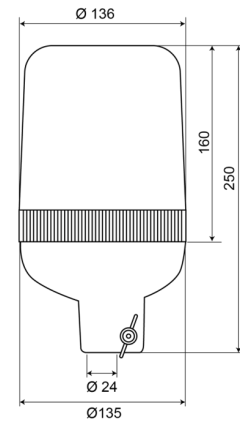

59024R

Zwaailicht | buisbevestiging | 24V | rood

EAN: 5414184010703

Specificaties

Aansluiting	Buisbevestiging	Hoogte mm	250 mm
Bedrijfstemperatuur	-30°C / +50°C	Hoogte range	241 - 320 mm
Bestelbaar per	1	IP-graad	IP65
Bevestiging	Buisbevestiging	Kleur	Rood
Diameter mm	136 mm	Lichtbron	Halogeen
ECE R65	Nee	Omwentelingen/minuut	180 +/- 30
EMC	EMC	Voeding	24V
Gewicht (kg)	1 Kg		